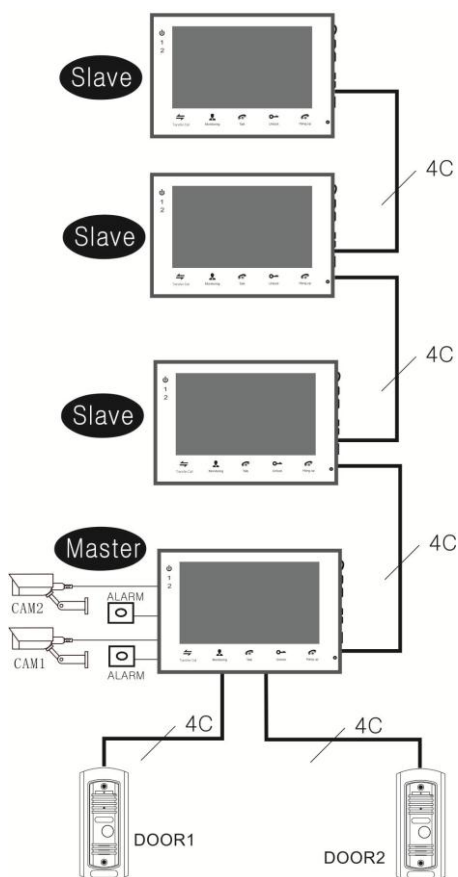

# Домофон Myers M75SD HD Metal 1.0

- Цветной 7" TFT монитор
- Разрешающая способность 1024x800
- Сенсорная панель
- Поддержка двух вызывных панелей и двух дополнительных видеокамер
- Функция интеркома
- Управление замком

## Схема монтажа