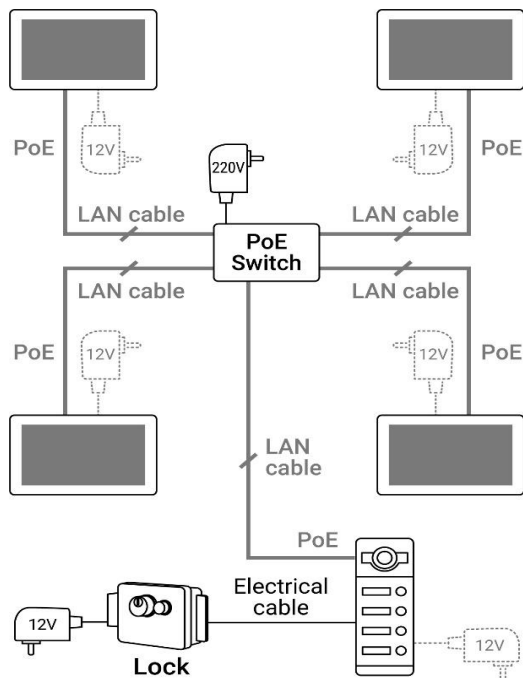

- Zabudovaná barevná HD kamera
- Vestavěná čtečka karet a značek Mifare s ovladačem
- Vestavěná klávesnice
- Použití ve více bytech
- Panel odolný vůči povětrnostním vlivům (IP53)
- Noční vidění do 3 m
- Ovládání zámku relé

Instalační manuál

Video volací panel		
Model	MIP-100MU	
Verze	Silver	
SKU	1435	
Barva	Stříbrná	
Kamera		
Senzor	1/3" CMOS	
Rozlišení	1.0Mp (1280x720@25)	
Denní/noční mód	Auto	
Fotocitlivost, Lux	0.5	
Video system	PAL	
Objektiv		
Ohnisko, mm	1.9	
Citlivost, F	1.4	
Zorný úhel, °	horizontálně	130
	vertikálně	83
Typ optiky	asférická	-
	sférická	+
IR LED		
Dosvit, m	3	
Počet LED, kusů	6	
Úhel přísvitu, °	60	
Vlnová délka, nm	850	
Ovladač		
Počet čtenářů	1	
Rozhraní pro čtení karet/značek	Mifare	
Čtecí frekvence, MHz	13.56	
Integrovaná klávesnice	+	
Maximální počet karet, ks	200	
Metoda ověřování	Karta/značka, Kod, Karta/značka+Kod	
Síť		
Síťové rozhraní	RJ-45 (10/100Base-T)	
Monitorovací program	-	
Počet nezávislých uživatelů	254	
Rozměry		
Velikost, mm	365x137x48	
Váha, g	1980	
Obecné		
Napájení	DC 12V, A	0.2
	POE, Class/W	0/6
Relé, ks		1
Typ relé		NO/NC
Materiál těla, plast/kov		-/+
Materiál konzole, plast/kov		-/+
IP rating		53
Operační teplota, °C		-40 - +60
Příslušenství	Úhlová konzola	-
	Kryt proti dešti	-
	Montážní sada	+