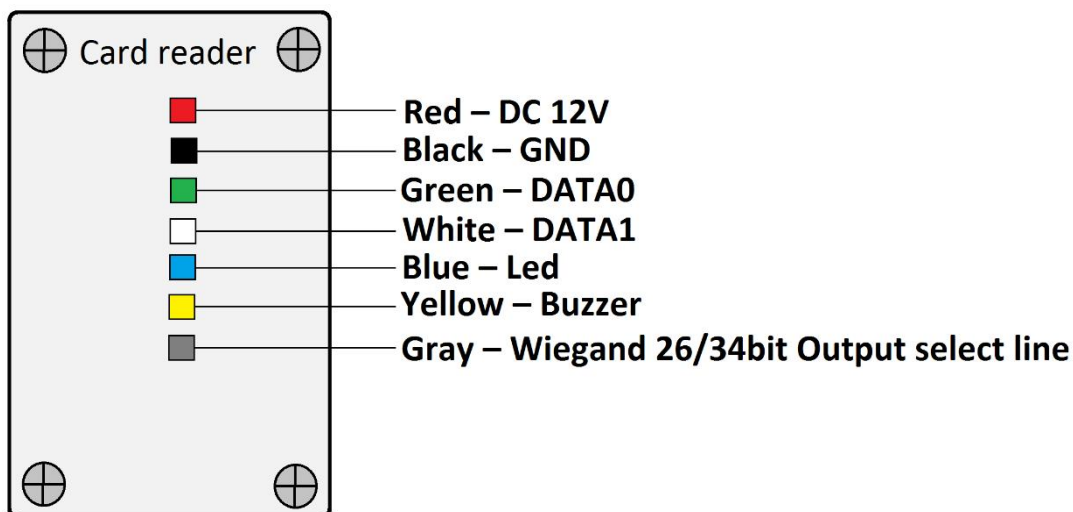

Схема подключения:

*Примечание: цветовая маркировка проводов может отличаться от указанной на схеме. Пожалуйста, следите за совпадением кодовой маркировки для корректного подключения устройства