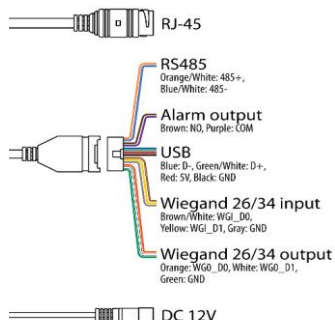

Схема подключения

Смарт терминал		
Модель	STD-2MP	
Версия	WM	
Матрица		
Сенсор	1/2.7" CMOS FullHD	
Размер пикселя, мкм	2.8x2.8	
Разрешение, точек@к/с	Основной поток	PAL: 1920x1080@25
Режим «День/Ночь»	Автоматический	+
	Цветной	-
	Черно-белый	-
Светочувствительность, Lux	0.01	
Динамический диапазон WDR, dB	80	
Соотношение сигнал/шум, dB	50	
Функции обработки видео		Exposure, Gain, Contrast, Saturation, Face Exposure compensation
Кодек	H.264/H.265	Baseline / Main / High
Экспозиция, с	Авто	1/5-1/20000
	Ручная	1/5-1/20000
Битрейт тип, кб/с	Постоянный	256-12288
	Переменный	Worst/Worse/General/Good/Better/Best
Распознавание лиц		
Тип тревоги	Повышенная температура тела	+
	Наличие маски	+
	Распознавание лиц	+
Дальность распознавания, м	≤3.0	
Точность распознавания	≥98%	
Время распознавания, мс	<500	
Встроенная база данных	Лица	22400
	События	100000
Измерение температуры		
Дальность, м	≤ 1.0	
Диапазон измерений,	30 ~ 45	
Погрешность измерений,	+/-0.3	
Время измерения, мс	<2000	
Сеть		
Интерфейсы	RJ-45 (10/100Base-T)	
Wi-Fi стандарт/рабочая частота	-	
Сетевые функции	DDNS/IPFilter/E-mail/NTP/PPPoE/UPNP/FTP/RTSP	
Языковая поддержка	English, German, Russian, Italian, French, Portuguese, Spanish, Turkish	
IP-адрес по умолчанию	DHCP (Auto)	
Имя пользователя по умолчанию	admin	
Пароль по умолчанию	admin	
HTTP порт	80	
ONVIF порт	2000	
RTSP порт	554	
RTSP строка	Основной поток	rtsp://IPaddress:port/av0_0&user=admin&password=admin
	Дополнительный поток	rtsp://IPaddress:port/av0_1&user=admin&password=admin
Порт управления	5000	
Программа - конфигуратор	Partizan, Web interface (IE)	
Программа мониторинга	Partizan STD	
Мобильное ПО (поддержка)	Partizan	
Протоколы интеграции	ONVIF 2.4	
Габариты		
Размеры, мм	Общая длина	321
	Кожух	154x271x56
	Кронштейн	-
Масса, г	2100	
Общие		
Питание	DC12V, A	3
	PoE класс/Вт	-
Монитор	7", IPS	
Тревожные	Входы	-
	Выходы	+ (NO/NC)
Аудио	Входы	-
	Встроенный динамик	+
Память	Встроенная	16Gb
	Слот для карты памяти	-
СКУД интерфейс	Wiegand 26/34	
USB порт, шт.	1	
Материал корпуса пластик/металл	-/+	
Материал кронштейна пластик/металл	-/+	
Степень защиты IP	34	
Степень ударопрочности IK	-	
Температурный режим, °C	0 - +55	
Гарантия, лет	3	

*Примечание: функции, внешний вид, комплектация и порядок работы с устройством могут быть изменены производителем в связи с доработками, как самого устройства, так и его программного обеспечения без предварительного уведомления.