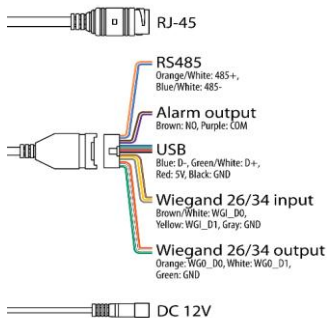

Схема підключення

Смарт термінал		
Модель	STD-2MP	
Версія	WM	
Матриця		
Сенсор	1/2.7" CMOS FullHD	
Розмір пікселя, мкм	2.8x2.8	
Роздільна здатність, пікселів@к/с	Основний потік	PAL: 1920x1080@25
Режим «День/Ніч»	Автоматичний	+
	Кольоровий	-
	Чорно-білий	-
Світлочутливість, Lux	0.01	
Динамічний діапазон WDR, dB	80	
Співвідношення сигнал/шум, dB	50	
Функції обробки відео	Exposure, Gain, Contrast, Saturation, Face Exposure compensation	
Кодек	H.264/H.265	Baseline / Main / High
Експозиція, с	Авто	1/5-1/20000
	Ручна	1/5-1/20000
Бітрейт тип, кб/с	Постійний	256-12288
	Змінний	Worst/Worse/General/Good/Better/Best
Розпізнавання облич		
Вид сповіщення	Підвищена температура тіла	+
	Відсутність захисної маски	+
	Розпізнавання облич	+
Дистанція розпізнавання, м	≤3.0	
Похибка розпізнавання	≥98%	
Час розпізнавання, мс	<500	
Внутрішня база даних	Обличчя	22400
	Події	100000
Вимірювання температури		
Дистанція, м	≤ 1.0	
Діапазон вимірювання,	30 ~ 45	
Відхилення,	+/-0.3	
Час виміру, мс	<2000	
Мережа		
Інтерфейси	RJ-45 (10/100Base-T)	
Wi-Fi стандарт/частота	-	
Мережеві функції	DDNS/IPFilter/E-mail/NTP/PPPoE/UPNP/FTP/RTSP	
Мовна підтримка	English, German, Russian, Italian, French, Portuguese, Spanish, Turkish	
IP адреса за замовчуванням	DHCP (Auto)	
Ім'я користувача за замовчуванням	admin	
Пароль за замовчуванням	admin	
HTTP порт	80	
ONVIF порт	2000	
RTSP порт	554	
RTSP строка	Основний потік	rtsp://IPaddress:port/av0_0&user=admin&password=admin
	Додатковий потік	rtsp://IPaddress:port/av0_1&user=admin&password=admin
Порт керування	5000	
Програма-конфігуратор	Partizan, Web interface (IE)	
Програма моніторингу	Partizan STD	
Мобільне ПЗ (підтримка)	Partizan	
Протоколи інтеграції	ONVIF 2.4	
габарити		
Розміри, мм	Загальна довжина	321
	Кожух	154x271x56
	Кронштейн	-
Маса, г	2100	
Загальні		
Живлення	DC12V, A	3
	PoE клас/Вт	-
Монітор	7", IPS	
Тривожні	Входи	-
	Виходи	+(NO/NC)
Аудіо	Входи	-
	Вбудований динамік	+
Пам'ять	Вбудована	16Gb
	Слот під карту	-
СКУД інтерфейс	Wiegand 26/34	
USB порт, шт.	1	
Матеріал корпусу пластик/метал	-/+	
Матеріал кронштейну пластик/метал	-/+	
Ступінь захисту IP	34	
Ступінь ударостійкості IK	-	
Температурний режим, °C	0 - +55	
Гарантія, років	3	

* Примітка: функції, зовнішній вигляд, комплектація і порядок роботи з пристроєм можуть бути змінені виробником в зв'язку з доробками, як самого пристрою, так і його програмного забезпечення без попереднього повідомлення.