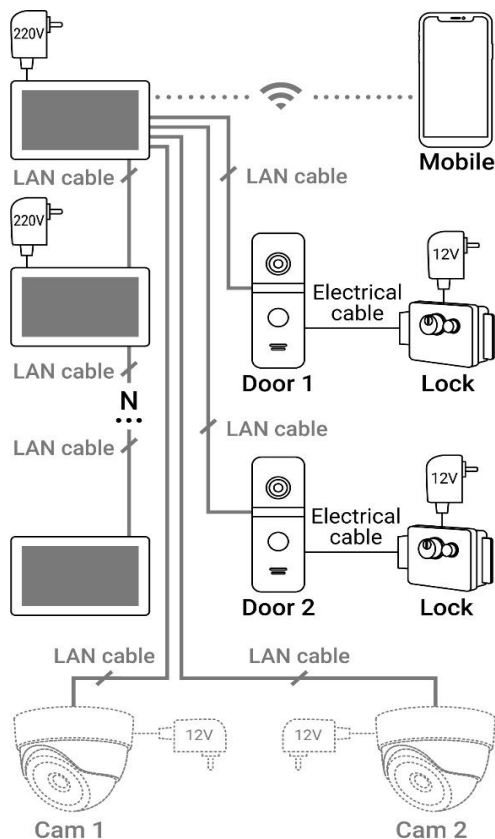

Домофон Myers M72SD Wi-Fi

RU

- Цветной 7" TFT монитор
- Разрешающая способность 1024x600
- Сенсорная панель
- Wi-Fi
- Поддержка двух вызывных панелей
- Управление замком
- Поддержка мобильных приложений

Домофон		
Модель	M72SD	
Версия	Wi-Fi	
Цвет	Черный/Белый	
Экран		
Матрица	7.0" TFT	
Разрешающая способность	1024x600	
Стандарты видео	PAL/NTSC	
Видеовход	1 Vpp, 75Ω	
Коммуникации		
Количество подключаемых панелей, шт.	2 (AHD-M/CVBS)	
Количество подключаемых камер, шт.	-	
Дополнительный монитор (Интерком), шт.	-	
Длительность разговора, с	120	
Поддержка SD-карты (нет в комплекте)	≤32Gb	
Запись событий (на SD-карту), фото/видео	+/-	
Hands-Free	+	
Сеть		
Сетевой интерфейс	Wi-Fi	
Поддержка мобильных приложений	Partizan (iOS, Android)	
Габариты		
Размер, мм	185x127x19	
Вес, г	340	
Общие		
Питание	AC 220-240V	
Материал корпуса пластик/металл	+/-	
Материал кронштейна пластик/металл	-/+	
Температурный режим, °C	+10 - +50	
Аксессуары	Кронштейн	+
	Монтажный набор	+

Схема монтажа

Внимание!

- Техническое обслуживание должно выполняться квалифицированным специалистом
- Избегайте установки устройства вблизи источников сильного электромагнитного излучения
- Не устанавливайте устройство в местах воздействия прямых солнечных лучей, прямого попадания дождя, воздействия сверхвысоких температур, высокой влажности, высокого запыления и агрессивных химических веществ
- Наиболее приемлемое место для установки устройства – на уровне глаз пользователя
- При монтаже и демонтаже устройства убедитесь, что питание отключено
- Производите монтаж устройства на расстоянии не менее 30см от силовых линий питания во избежание помех
- Не допускайте попадания влаги, сторонних предметов, насекомых в корпус устройства