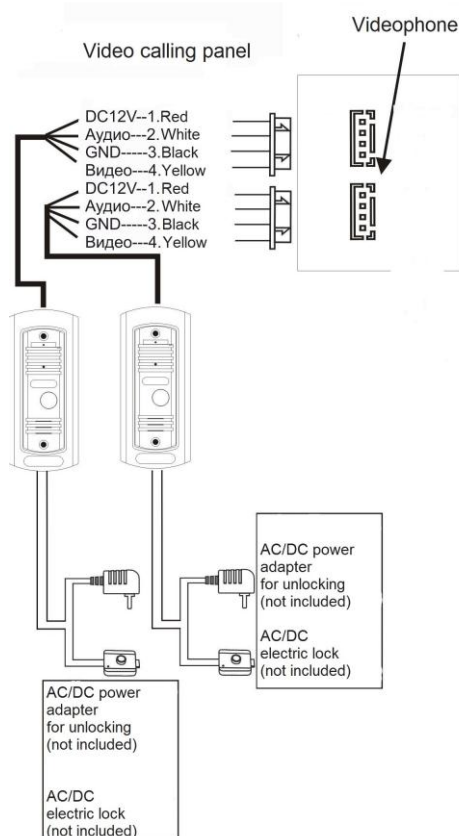

Myers

Домофон Myers M72SD HD

RUS

- Цветной 7" TFT монитор
- Разрешающая способность 1024x600
- Сенсорная панель
- Поддержка двух вызывных панелей
- Управление замком

Схема монтажа

Внимание!

- Техническое обслуживание должно выполняться квалифицированным специалистом
- Избегайте установки устройства вблизи источников сильного электромагнитного излучения.
- Не устанавливайте устройство в местах воздействия прямых солнечных лучей, прямого попадания дождя, воздействия сверхвысоких температур, высокой влажности, высокого запыления и агрессивных химических веществ.
- Наиболее приемлимое место для установки устройства – на уровне глаз пользователя.
- При монтаже и демонтаже устройства убедитесь, что питание отключено.
- Производите монтаж устройства на расстоянии не менее 30см от силовых линий питания для избежания помех.
- Не допускайте попадания влаги, сторонних предметов, насекомых в корпус устройства.