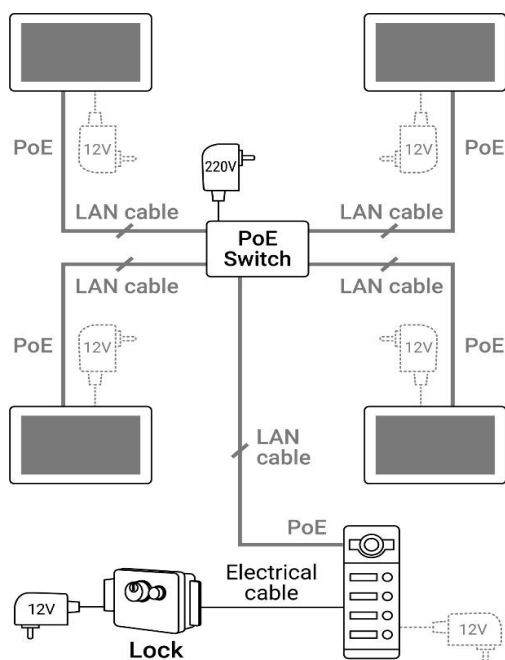

- Встроенная цветная HD видеочамера
- Для индивидуального использования
- Влагозащищенный дизайн (IP65)
- Подсветка до 3м
- Управление замком

Схема монтажа

Вызывная панель		
Модель	MIP-100	
Версия	Black	
Артикул	1647	
Цвет	Черный	
Камера		
Сенсор	1/3" CMOS	
Разрешение	1.0Mp (1280x720@25)	
Режим День/Ночь	Auto	
Светочувствительность, люкс	0.5	
Стандарты видео	PAL	
Объектив		
Фокусное расстояние, мм	1.9	
Диафрагма, F	1.4	
Угол обзора, °	По горизонтали	110
	По вертикали	83
Тип объектива	Асферический	-
	Сферический	+
ИК Подсветка		
Дальность, м	3	
Количество светодиодов, шт.	6	
Угол освещения, °	60	
Длина волны, нм	850	
Контроллер		
Количество считывателей	-	
Стандарты идентификаторов	-	
Рабочая частота, МГц	-	
Встроенная клавиатура	-	
Макс. количество пользователей	-	
Метод аутентификации	-	
Сеть		
Сетевой интерфейс	RJ-45 (10/100Base-T)	
Программа мониторинга	-	
Количество независимых пользователей	1	
Габариты		
Размер, мм	130x48x32	
Вес, г	450	
Общие		
Питание	DC 12V, A	0.2
	POE, Class/W	-
Количество реле, шт.	1	
Тип реле	NO/NC	
Кнопки вызова, шт.	1	
Материал корпуса пластик/металл	-/+	
Материал кронштейна пластик/металл	-/+	
Степень защиты IP	65	
Температурный режим, °C	-40 - +60	
Аксессуары	Угловой кронштейн	+
	Козырек	+
	Монтажный набор	+