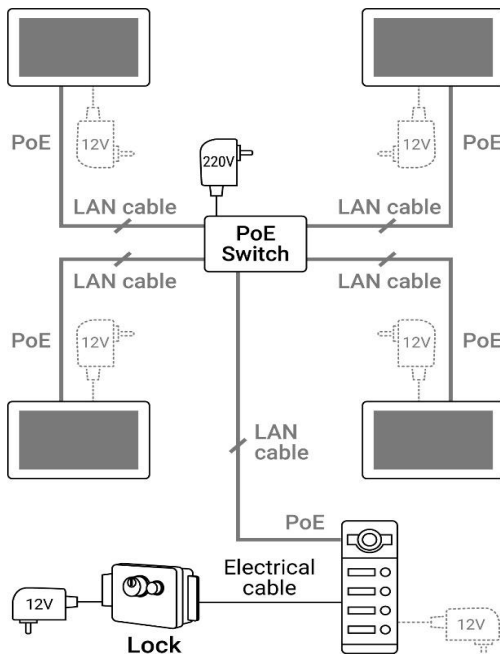

- Встроенная цветная HD видеочкамера
- Встроенный считыватель карт и брелков Mifare с контроллером
- Для использования в четырех квартирах/домах
- Влагозащищенный дизайн (IP65)
- Подсветка до 3м
- Управление замком

Схема монтажа

Вызывная панель		
Модель	MIP-300	
Версия	Black 4B	
Артикул	1646	
Цвет	Черный и серебристый	
Камера		
Сенсор	1/3" CMOS	
Разрешение	1.0Mp (1280x720@25)	
Режим День/Ночь	Auto	
Светочувствительность, люкс	0.5	
Стандарты видео	PAL	
Объектив		
Фокусное расстояние, мм	1.9	
Диафрагма, F	1.4	
Угол обзора, °	По горизонтали	110
	По вертикали	83
Тип объектива	Асферический	-
	Сферический	+
ИК Подсветка		
Дальность, м	3	
Количество светодиодов, шт.	6	
Угол освещения, °	60	
Длина волны, нм	850	
Контроллер		
Количество считывателей	1	
Стандарты идентификаторов	Mifare	
Рабочая частота, МГц	13.56	
Встроенная клавиатура	-	
Макс. количество пользователей	200	
Метод аутентификации	Карта/брелок	
Сеть		
Сетевой интерфейс	RJ-45 (10/100Base-T)	
Программа мониторинга	-	
Количество независимых пользователей	4	
Габариты		
Размер, мм	210x116x32	
Вес, г	1100	
Общие		
Питание	DC 12V, A	0.2
	POE, Class/W	0/6
Количество реле, шт.	1	
Тип реле	NO/NC	
Кнопки вызова, шт.	4	
Материал корпуса пластик/металл	-/+	
Материал кронштейна пластик/металл	-/+	
Степень защиты IP	65	
Температурный режим, °C	-40 - +60	
Аксессуары	Угловой кронштейн	-
	Козырек	-
	Монтажный набор	-