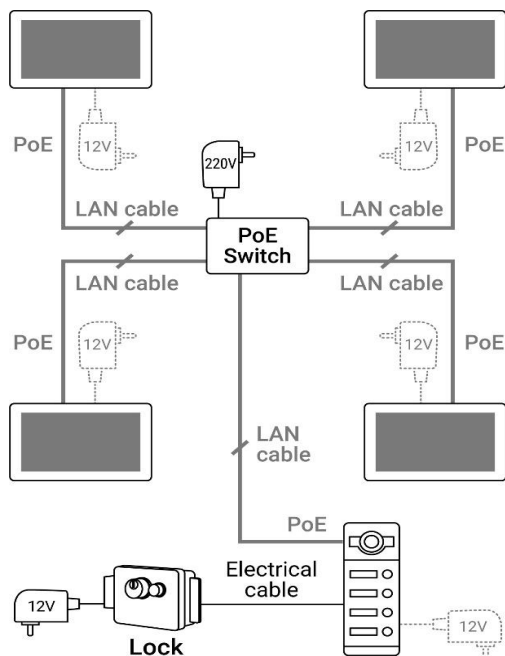

- Встроенная цветная HD видеочкамера
- Встроенный считыватель карт и брелков Mifare с контроллером
- Для использования в четырех квартирах/домах
- Влагозащищенный дизайн (IP65)
- Подсветка до 3м
- Управление замком

Схема монтажа

Вызывная панель		
Модель	MIP-300	
Версия	Black 4B	
Артикул	1646	
Цвет	Черный и серебристый	
Камера		
Сенсор	1/3" CMOS	
Разрешение	1.0Mp (1280x720@25)	
Режим День/Ночь	Auto	
Светочувствительность, люкс	0.5	
Стандарты видео	PAL	
Объектив		
Фокусное расстояние, мм	1.9	
Диафрагма, F	1.4	
Угол обзора, °	По горизонтали	110
	По вертикали	83
Тип объектива	Асферический	-
	Сферический	+
ИК Подсветка		
Дальность, м	3	
Количество светодиодов, шт.	6	
Угол освещения, °	60	
Длина волны, нм	850	
Контроллер		
Количество считывателей	1	
Стандарты идентификаторов	Mifare	
Рабочая частота, МГц	13.56	
Встроенная клавиатура	-	
Макс. количество пользователей	200	
Метод аутентификации	Карта/брелок	
Сеть		
Сетевой интерфейс	RJ-45 (10/100Base-T)	
Программа мониторинга	-	
Количество независимых пользователей	4	
Габариты		
Размер, мм	210x116x32	
Вес, г	1100	
Общие		
Питание	DC 12V, A	0.2
	POE, Class/W	0/6
Количество реле, шт.	1	
Тип реле	NO/NC	
Кнопки вызова, шт.	4	
Материал корпуса пластик/металл	-/+	
Материал кронштейна пластик/металл	-/+	
Степень защиты IP	65	
Температурный режим, °C	-40 - +60	
Аксессуары	Угловой кронштейн	-
	Козырек	-
	Монтажный набор	+