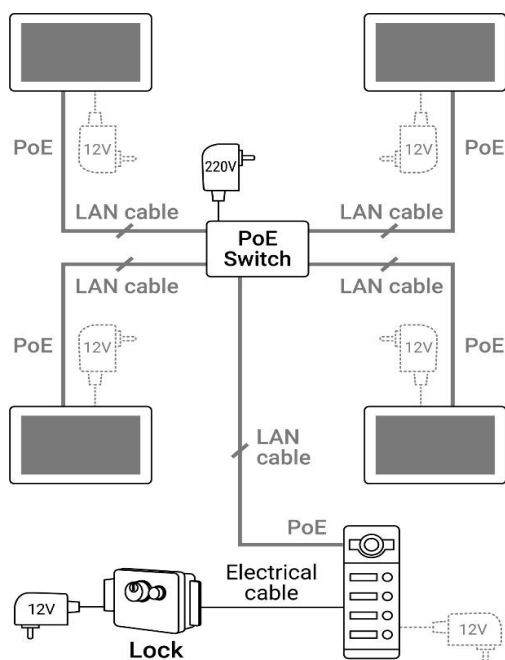

- Встроенная цветная HD видеочка
- Для индивидуального использования
- Влагозащищенный дизайн (IP65)
- Подсветка до 3м
- Управление замком

Схема монтажа

Вызывная панель		
Модель	MIP-300	
Версия	Silver 1B	
Артикул	1641	
Цвет	Серебристый	
Камера		
Сенсор	1/3" CMOS	
Разрешение	1.0Mp (1280x720@25)	
Режим День/Ночь	Auto	
Светочувствительность, люкс	0.5	
Стандарты видео	PAL	
Объектив		
Фокусное расстояние, мм	1.9	
Диафрагма, F	1.4	
Угол обзора, °	По горизонтали	110
	По вертикали	83
Тип объектива	Асферический	-
	Сферический	+
ИК Подсветка		
Дальность, м	3	
Количество светодиодов, шт.	6	
Угол освещения, °	60	
Длина волны, нм	850	
Контроллер		
Количество считывателей	-	
Стандарты идентификаторов	-	
Рабочая частота, МГц	-	
Встроенная клавиатура	-	
Макс. количество пользователей	-	
Метод аутентификации	-	
Сеть		
Сетевой интерфейс	RJ-45 (10/100Base-T)	
Программа мониторинга	-	
Количество независимых пользователей	1	
Габариты		
Размер, мм	210x116x32	
Вес, г	1100	
Общие		
Питание	DC 12V, A	0.2
	POE, Class/W	0/6
Количество реле, шт.	1	
Тип реле	NO/NC	
Кнопки вызова, шт.	1	
Материал корпуса пластик/металл	-/+	
Материал кронштейна пластик/металл	-/+	
Степень защиты IP	65	
Температурный режим, °C	-40 - +60	
Аксессуары	Угловой кронштейн	-
	Козырек	-
	Монтажный набор	+