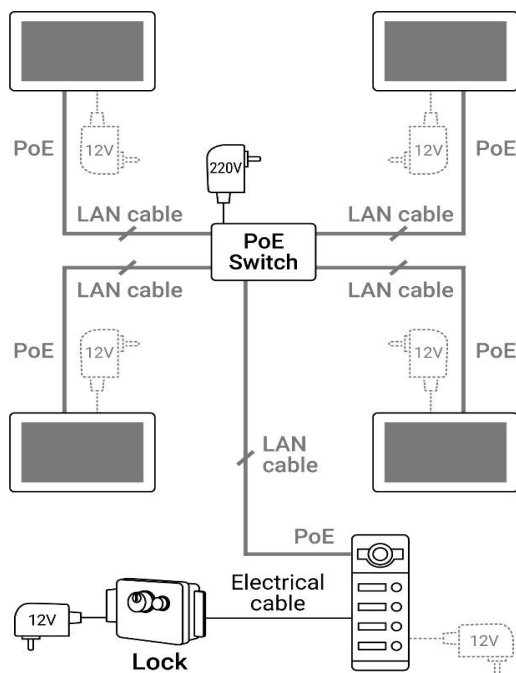

# IP Video volací panel Myers MIP-300 Black 1B

- Zabudovaná barevná HD kamera
- Vestavěná čtečka karet a značek Mifare s ovladačem
- Individuální použití
- Panel odolný vůči povětrnostním vlivům (IP65)
- Noční vidění do 3 m
- Ovládání zámku relé

## Instalační manuál

Video volací panel		
Model	MIP-300	
Verze	Black 1B	
SKU	1644	
Barva	Černá a stříbrná	
Kamera		
Senzor	1/3" CMOS	
Rozlišení	1.0Mp (1280x720@25)	
Denní/noční mód	Auto	
Fotocitlivost, Lux	0.5	
Video system	PAL	
Objektiv		
Ohnisko, mm	1.9	
Citlivost, F	1.4	
Zorný úhel, °	horizontálně	110
	vertikálně	83
Typ optiky	asférická	-
	sférická	+
IR LED		
Dosvit, m	3	
Počet LED, kusů	6	
Úhel přísvitů, °	60	
Vlnová délka, nm	850	
Ovladač		
Počet čtenářů	1	
Rozhraní pro čtení karet/značek	Mifare	
Čtecí frekvence, MHz	13.56	
Integrovaná klávesnice	-	
Maximální počet karet, ks	200	
Metoda ověřování	Karta / značka	
Sít		
Síťové rozhraní	RJ-45 (10/100Base-T)	
Monitorovací program	-	
Počet nezávislých uživatelů	1	
Rozměry		
Velikost, mm	210x116x32	
Váha, g	1100	
Obecné		
Napájení	DC 12V, A	0.2
	POE, Class/W	0/6
Relé, ks	1	
Typ relé	NO/NC	
Volací tlačítka, ks	1	
Materiál těla, plast/kov	-/+	
Materiál konzole, plast/kov	-/+	
IP rating	65	
Operační teplota, °C	-40 - +60	
Příslušenství	Úhlová konzola	-
	Kryt proti dešti	-
	Montážní sada	+