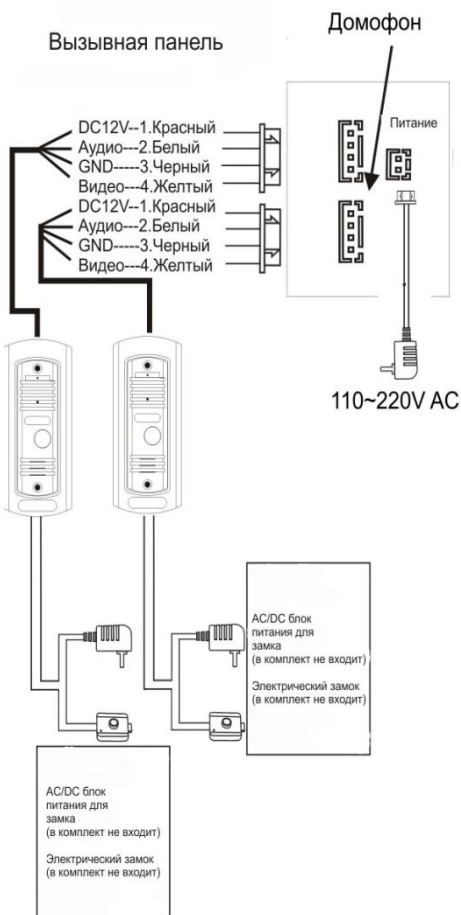

## Домофон Myers M71

RUS

- Цветной 7" TFT монитор
- Разрешающая способность 800x480
- Поддержка двух вызывных панелей
- Управление замком

### Схема монтажа