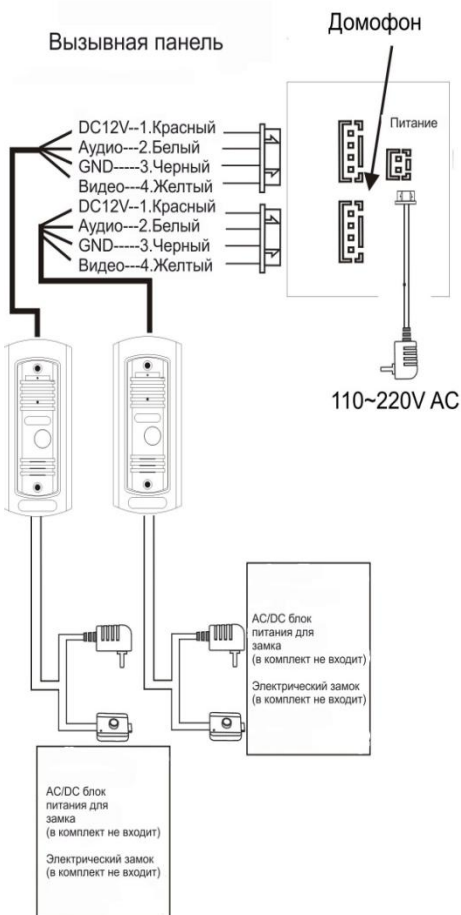

## Домофон Myers M43

RUS

- Цветной 4.3" TFT монитор
- Разрешающая способность 320x240
- Сенсорная панель
- Управление замком

### Схема монтажа