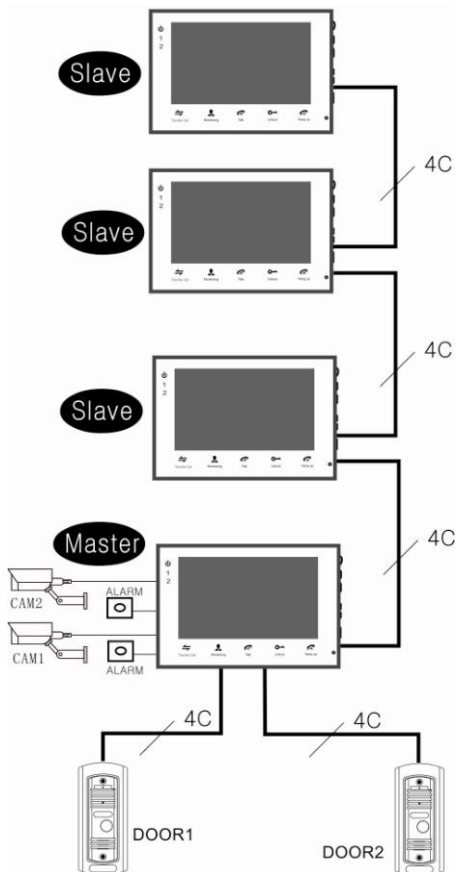

Домофон Myers M44SD

- Цветной 4" TFT монитор
- Разрешающая способность 320x240
- Сенсорная панель
- Поддержка двух вызывных панелей и двух дополнительных видеокамер
- Функция интеркома
- Управление замком

Схема монтажа

Внимание!

- Техническое обслуживание должно выполняться квалифицированным специалистом
- Избегайте установки устройства вблизи источников сильного электромагнитного излучения.
- Не устанавливайте устройство в местах воздействия прямых солнечных лучей, прямого попадания дождя, воздействия сверхвысоких температур, высокой влажности, высокого запыления и агрессивных химических веществ.
- Наиболее приемлимое место для установки устройства – на уровне глаз пользователя.
- При монтаже и демонтаже устройства убедитесь, что питание отключено.
- Производите монтаж устройства на расстоянии не менее 30см от силовых линий питания для избежания помех.
- Не допускайте попадания влаги, сторонних предметов, насекомых в корпус устройства.

Домофон	
Модель	M44SD
Версия	-
Цвет	Белый
Экран	
Матрица	4.0" TFT
Разрешающая способность	320x240
Система цветности	PAL/NTSC
Видеовход	1 Vpp, 75Ω
Коммуникации	
Количество подключаемых панелей, шт	2
Количество подключаемых камер, шт	2
Дополнительный монитор (Интерком), шт	4
Длительность разговора, с	120
Поддержка SD-карты	+/- до 64GB (в комплект не входит)
Запись событий фото/видео	+/- (на SD-карту)
Hands-Free	+
Габариты	
Размер, mm	168x118.5x23.5
Вес, g	340
Общие	
Питание	АС 220-240V
Материал корпуса	Пластик
Материал кронштейна	Металл
Температурный режим, °С	+10~ +50
Аксессуары	Кронштейн, монтажный комплект.
Гарантия, лет	1