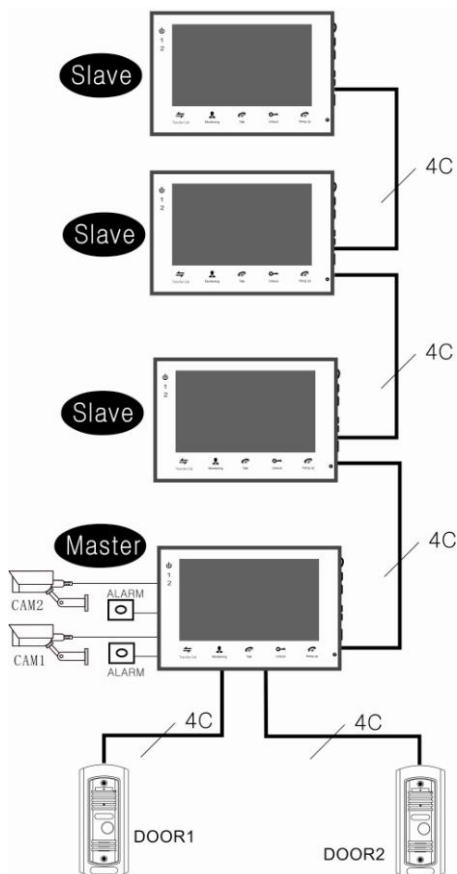

Домофон Myers M72SD

- Цветной 7" TFT монитор
- Разрешающая способность 800x480
- Сенсорная панель
- Поддержка двух вызывных панелей и двух дополнительных видеокамер
- Функция интеркома
- Управление замком

Схема монтажа

Внимание!

- Техническое обслуживание должно выполняться квалифицированным специалистом
- Избегайте установки устройства вблизи источников сильного электромагнитного излучения.
- Не устанавливайте устройство в местах воздействия прямых солнечных лучей, прямого попадания дождя, воздействия сверхвысоких температур, высокой влажности, высокого запыления и агрессивных химических веществ.
- Наиболее приемлимое место для установки устройства – на уровне глаз пользователя.
- При монтаже и демонтаже устройства убедитесь, что питание отключено.
- Производите монтаж устройства на расстоянии не менее 30см от силовых линий питания для избежания помех.
- Не допускайте попадания влаги, сторонних предметов, насекомых в корпус устройства.