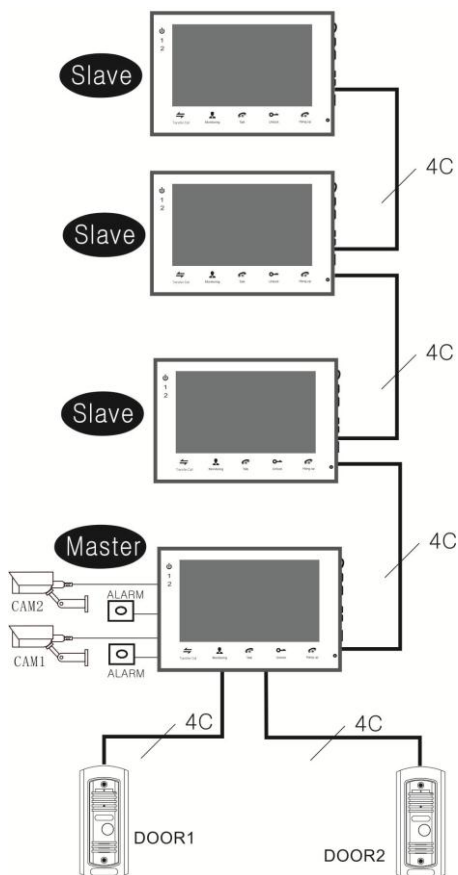

Домофон Myers M75SD HD v2.0 Metal

- Цветной 7" TFT монитор с функцией Touch screen
- Разрешающая способность 1024x800
- Поддержка двух вызывных панелей и двух дополнительных видеокамер
- Функция интеркома
- Управление замком

Схема монтажа

Внимание!

- Техническое обслуживание должно выполняться квалифицированным специалистом
- Избегайте установки устройства вблизи источников сильного электромагнитного излучения.
- Не устанавливайте устройство в местах воздействия прямых солнечных лучей, прямого попадания дождя, воздействия сверхвысоких температур, высокой влажности, высокого запыления и агрессивных химических веществ.
- Наиболее приемлимое место для установки устройства – на уровне глаз пользователя.
- При монтаже и демонтаже устройства убедитесь, что питание отключено.
- Производите монтаж устройства на расстоянии не менее 30см от силовых линий питания для избежания помех.
- Не допускайте попадания влаги, сторонних предметов, насекомых в корпус устройства.

Домофон	
Модель	M75SD
Версия	HD v2.0 Metal
Цвет	Серебрянный
Экран	
Матрица	7.0" TFT Touch screen
Разрешающая способность	1024x800
Система цветности	PAL/NTSC
Видеовход	1 Vpp, 75Ω
Коммуникации	
Количество подключаемых панелей, шт./ Стандарт сигнала	2/ AHD-M или CVBS
Количество подключаемых камер, шт./ Стандарт сигнала	2/ AHD-M или CVBS
Дополнительный монитор (Интерком), шт	4
Длительность разговора, с	120
Поддержка SD-карты	+/- до 32GB (в комплект не входит)
Запись событий фото/видео	+/- (на SD-карту)
Hands-Free	+
Габариты	
Размер, mm	237.9x144.1x19.5
Вес, g	340
Общие	
Питание	AC 220-240V
Материал корпуса	Металл
Материал кронштейна	Металл
Температурный режим, °C	+10~ +50
Аксессуары	Кронштейн, монтажный комплект.