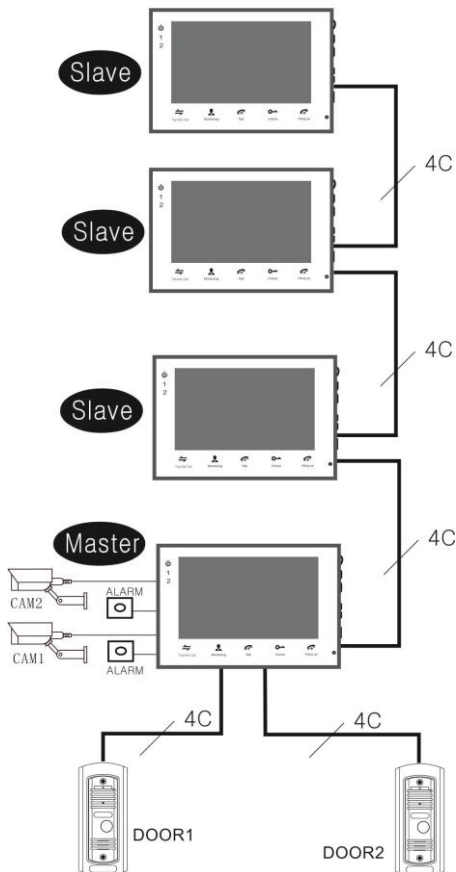

Домофон Myers M75SD HD v2.1 Metal

- Цветной 7" TFT монитор с функцией Touch screen
- Разрешающая способность 1024x800
- Поддержка двух вызывных панелей и двух дополнительных видеокамер
- Функция интеркома
- Управление замком

Схема монтажа

Внимание!

- Техническое обслуживание должно выполняться квалифицированным специалистом
- Избегайте установки устройства вблизи источников сильного электромагнитного излучения.
- Не устанавливайте устройство в местах воздействия прямых солнечных лучей, прямого попадания дождя, воздействия сверхвысоких температур, высокой влажности, высокого запыления и агрессивных химических веществ.
- Наиболее приемлимое место для установки устройства – на уровне глаз пользователя.
- При монтаже и демонтаже устройства убедитесь, что питание отключено.
- Производите монтаж устройства на расстоянии не менее 30см от силовых линий питания для избежания помех.
- Не допускайте попадания влаги, сторонних предметов, насекомых в корпус устройства.

Домофон	
Модель	M75SD
Версия	HD v2.1 Metal
Цвет	Серебрянный
Экран	
Матрица	7.0" TFT IPS Touch screen
Разрешающая способность	1024x800
Система цветности	PAL/NTSC
Видеовход	1 Vpp, 75Ω
Коммуникации	
Количество подключаемых панелей, шт./ Стандарт сигнала	2/ AHD-M или CVBS
Количество подключаемых камер, шт./ Стандарт сигнала	2/ AHD-M или CVBS
Дополнительный монитор (Интерком), шт	4
Длительность разговора, с	120
Поддержка SD-карты	+/- до 32GB (в комплект не входит)
Запись событий фото/видео	+/- (на SD-карту)
Hands-Free	+
Габариты	
Размер, mm	237.9x144.1x19.5
Вес, g	340
Общие	
Питание	AC 220-240V
Материал корпуса	Металл
Материал кронштейна	Металл
Температурный режим, °C	+10~ +50
Аксессуары	Кронштейн, монтажный комплект.