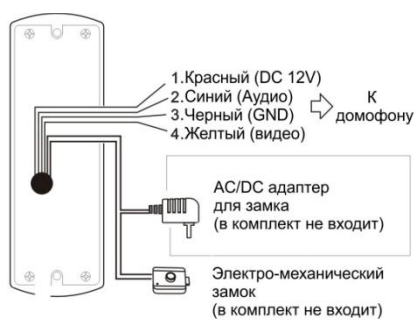

# Вызывная панель Myers D200

- Цветная CMOS камера
- Разрешение 600 ТВЛ
- Антивандальное исполнение
- Степень защиты IP 44
- Угловой кронштейн и защитный козырек
- ИК Подсветка
- Реле управления замком

## Схема монтажа

Угловой монтаж

Накладной монтаж

Вызывная панель	
Модель	D-200
Версия	-
Цвет	Черный/Красный/Серебряный/Коричневый
Камера	
Сенсор	1/4" Pixel Plus
Разрешение	600 TVL
Режим День/Ночь	Auto
Светочувствительность, Lux	0.5
Система цветности	PAL/NTSC
Видео выход	1 Vpp, 75Ω
Объектив	
Фокусное расстояние, mm	3.7
Диафрагма, F	1.4
Угол обзора по горизонтали, °	70
Угол обзора по вертикали, °	43
Тип объектива	Сферический
ИК Подсветка	
Дальность, m	3
Количество светодиодов, шт.	5
Угол освещения, °	60
Длина волны, nm	850
Габариты	
Размер, mm	140x45x40
Вес, g	340
Общие	
Питание	DC 12V/0.2A (с домофона)
Реле	NO/NC
Материал корпуса	Металл
Материал кронштейна	Металл
Степень защиты IP	44
Температурный режим, °C	-40 ~ +60
Аксессуары	Угловой кронштейн, защитный козырек, монтажный набор.
Гарантия, лет	1