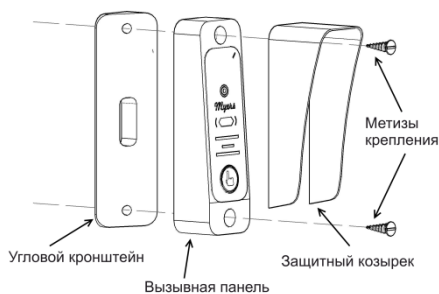

# Вызывная панель Myers D200

- Цветная CMOS камера
- Разрешение 600 ТВЛ
- Антивандальное исполнение
- Степень защиты IP 44
- Угловой кронштейн и защитный козырек
- ИК Подсветка
- Реле управления замком

## Схема монтажа

Угловой монтаж

Накладной монтаж

Вызывная панель	
Модель	D-200
Версия	-
Цвет	Черный/Красный/Серебряный/Коричневый
Камера	
Сенсор	1/4" Pixel Plus
Разрешение	600 TVL
Режим День/Ночь	Auto
Светочувствительность, Lux	0.5
Система цветности	PAL/NTSC
Видео выход	1 Vpp, 75Ω
Объектив	
Фокусное расстояние, mm	3.7
Диафрагма, F	1.4
Угол обзора по горизонтали, °	70
Угол обзора по вертикали, °	43
Тип объектива	Сферический
ИК Подсветка	
Дальность, m	3
Количество светодиодов, шт.	5
Угол освещения, °	60
Длина волны, nm	850
Габариты	
Размер, mm	140x45x40
Вес, g	340
Общие	
Питание	DC 12V/0.2A (с домофона)
Реле	NO/NC
Материал корпуса	Металл
Материал кронштейна	Металл
Степень защиты IP	44
Температурный режим, °C	-40 ~ +60
Аксессуары	Угловой кронштейн, защитный козырек, монтажный набор.
Гарантия, лет	1