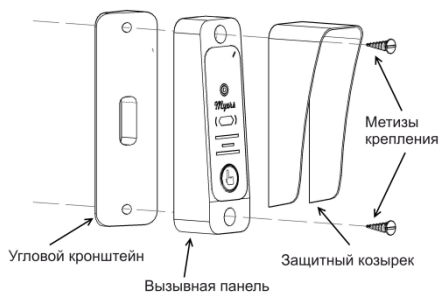

Myers

Вызывная панель Myers D300 HD

RUS

- Цветная CMOS камера
- Разрешение АHD-M/1.3Мр
- Антивандальное исполнение
- Степень защиты IP 44
- Угловой кронштейн и защитный козырек
- ИК Подсветка
- Реле управления замком

Схема монтажа

Угловой монтаж

Накладной монтаж

Вызывная панель	
Модель	D-300
Версия	HD
Цвет	Серебряный
Камера	
Сенсор	1/3" CMOS HD
Разрешение	AHD-M (1.3Мр)
Режим День/Ночь	Auto
Светочувствительность, Lux	0.5
Система цветности	PAL
Видео выход	1 Vpp, 75Ω
Объектив	
Фокусное расстояние, mm	2.8
Диафрагма, F	1.4
Угол обзора по горизонтали, °	120
Угол обзора по вертикали, °	83
Тип объектива	Сферический
ИК Подсветка	
Дальность, m	3
Количество светодиодов, шт.	3
Угол освещения, °	60
Длина волны, nm	850
Габариты	
Размер, mm	130x48x32
Вес, g	340
Общие	
Питание	DC 12V/0.2A (от домофона)
Реле	NO/NC
Кнопка открытия замка	+ (В комплект не входит)
Материал корпуса	Металл
Материал кронштейна	Металл
Степень защиты IP	44
Температурный режим, °C	-40 ~ +60
Аксессуары	Угловой кронштейн, защитный козырек, монтажный набор.
Гарантия, лет	1