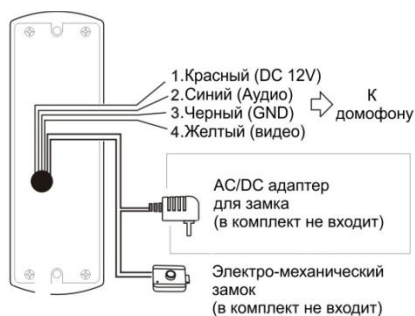

Myers

Вызывная панель Myers D300 HD

RUS

- Цветная CMOS камера
- Разрешение АHD-M/1.3Мр
- Антивандальное исполнение
- Степень защиты IP 44
- Угловой кронштейн и защитный козырек
- ИК Подсветка
- Реле управления замком

Схема монтажа

Угловой монтаж

Накладной монтаж

Вызывная панель	
Модель	D-300
Версия	HD
Цвет	Серебряный
Камера	
Сенсор	1/3" CMOS HD
Разрешение	AHD-M (1.3Мр)
Режим День/Ночь	Auto
Светочувствительность, Lux	0.5
Система цветности	PAL
Видео выход	1 Vpp, 75Ω
Объектив	
Фокусное расстояние, mm	2.8
Диафрагма, F	1.4
Угол обзора по горизонтали, °	120
Угол обзора по вертикали, °	83
Тип объектива	Сферический
ИК Подсветка	
Дальность, m	3
Количество светодиодов, шт.	3
Угол освещения, °	60
Длина волны, nm	850
Габариты	
Размер, mm	130x48x32
Вес, g	340
Общие	
Питание	DC 12V/0.2A (от домофона)
Реле	NO/NC
Кнопка открытия замка	+ (В комплект не входит)
Материал корпуса	Металл
Материал кронштейна	Металл
Степень защиты IP	44
Температурный режим, °C	-40 ~ +60
Аксессуары	Угловой кронштейн, защитный козырек, монтажный набор.
Гарантия, лет	1