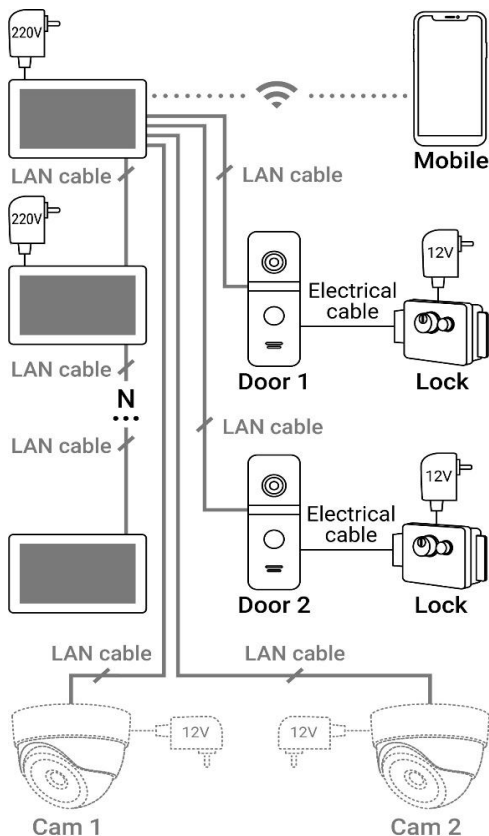

- Кольоровий 7.0" TFT монітор
- Роздільна здатність 1024x600
- Сенсорна панель
- Wi-Fi
- Підтримка двох панелей виклику
- Керування замком
- Підтримка мобільних додатків

Схема монтажу

Домофон		
Модель	M72SD	
Вурсія	Wi-Fi	
Колір	Чорний/Білий	
Екран		
Матриця	7.0" TFT	
Роздільна здатність	1024x600	
Стандарти відео	PAL/NTSC	
Відеовхід	1 Vpp, 75Ω	
Комунікації		
Кількість панелей, що підключаються, шт.	2 (AHD-M/CVBS)	
Кількість камер, що підключаються, шт.	-	
Додатковий монітор (Інтерком), шт.	-	
Тривалість розмови, с	120	
Підтримка SD-карти (немає в комплекті)	≤32Gb	
Запис подій (на SD-карту), фото/відео	+/+	
Hands-Free	+	
Мережа		
Мережевий інтерфейс	Wi-Fi	
Підтримка мобільних додатків	Partizan (iOS, Android)	
Габарити		
Розмір, мм	185x127x19	
Вага, г	340	
Загальні		
Живлення	AC 220-240V	
Матеріал корпусу пластик/метал	+/-	
Матеріал кронштейну пластик/метал	-/+	
Температурний режим, °C	+10 - +50	
Акcesуари	Кронштейн	+
	Монтажний комплект	+

Увага!

- Технічне обслуговування має виконуватися кваліфікованим спеціалістом
- Уникайте встановлення пристрою поблизу джерел сильного електромагнітного випромінювання
- Не встановлюйте пристрій в місцях впливу прямих сонячних променів, прямого потрапляння дощу, впливу надвисоких температур, високої вологості, високого запилення та агресивних хімічних речовин
- Найбільш прийнятне місце для встановлення пристрою – на рівні очей користувача
- При монтажі та демонтажі пристрою треба пересвідчитись, що живлення відключено
- Проводьте монтаж пристрою на відстані не менше 30 см від силових ліній живлення для запобігання перешкод
- Не допускайте попадання вологи, сторонніх предметів, комах в корпус пристрою