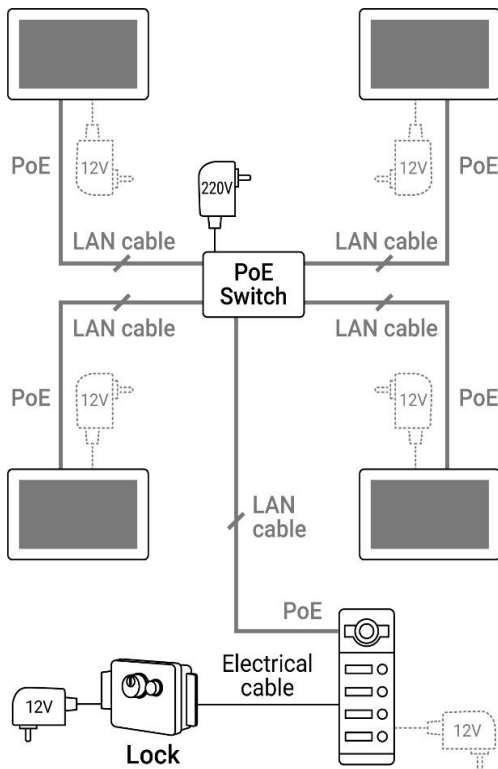

- Вбудована кольорова HD відеокамера
- Для індивідуального використання
- Вологозахисний дизайн (IP65)
- Підсвітка до 3м
- Управління замком

Схема монтажу

Визовна панель		
Модель	MIP-100	
Версія	Black	
Артикул	1647	
Колір	Чорний	
Камера		
Матриця	1/3" CMOS	
Роздільна здатність	1.0Mp (1280x720@25)	
Режим День/Ніч	Auto	
Світлочутливість, люкс	0.5	
Стандарти відео	PAL	
Об'єктив		
Фокусна відстань, мм	1.9	
Діафрагма, F	1.4	
Кут огляду, °	Горизонтальний	110
	Вертикальний	83
Тип об'єктиву	Асферичний	-
	Сферичний	+
ІЧ підсвітка		
Дальність дії, м	3	
Кількість світлодіодів, шт.	6	
Кут освітлення, °	60	
Довжина хвиль, нм	850	
Контролер		
Кількість зчитувачів	-	
Стандарти ідентифікаторів	-	
Робоча частота, МГц	-	
Вбудована клавіатура	-	
Максимальна кількість користувачів	-	
Метод аутентифікації	-	
Мережа		
Мережевий інтерфейс	RJ-45 (10/100Base-T)	
Програма моніторингу	-	
Кількість незалежних користувачів	1	
Габарити		
Розміри, мм	130x48x32	
Маса, г	450	
Загальні		
Живлення	DC 12V, A	0.2
	POE, Class/W	-
Кількість реле, шт.	1	
Тип реле	NO/NC	
Кнопки виклику, шт.	1	
Матеріал корпусу пластик/метал	-/+	
Матеріал кронштейну пластик/метал	-/+	
Ступінь захисту IP	65	
Температурний режим, °C	-40 - +60	
Акcesуари	Кутовий кронштейн	+
	Піддашок	+
	Монтажний набір	+