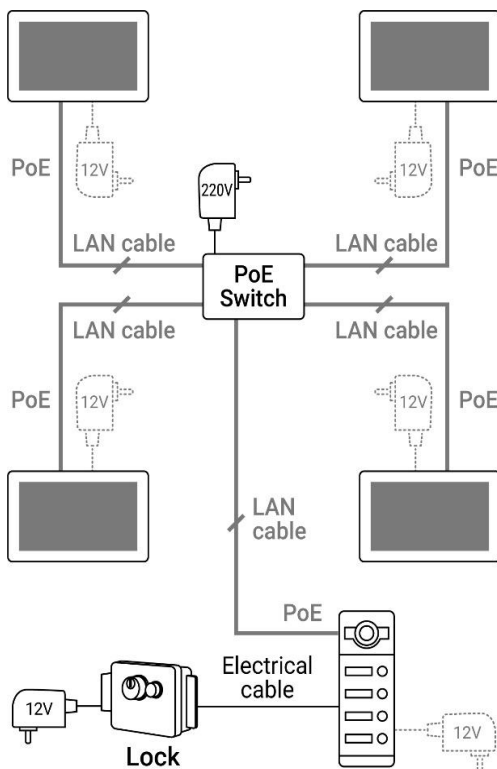

- Вбудована кольорова HD відеокамера
- Для індивідуального використання
- Вологозахисний дизайн (IP65)
- Підсвітка до 3м
- Управління замком

Схема монтажу

Визовна панель		
Модель	MIP-300	
Версія	Silver 1B	
Артикул	1641	
Колір	Сріблястий	
Камера		
Матриця	1/3" CMOS	
Роздільна здатність	1.0Mp (1280x720@25)	
Режим День/Ніч	Auto	
Світлочутливість, люкс	0.5	
Стандарти відео	PAL	
Об'єктив		
Фокусна відстань, мм	1.9	
Діафрагма, F	1.4	
Кут огляду, °	Горизонтальний	110
	Вертикальний	83
Тип об'єктиву	Асферичний	-
	Сферичний	+
ІЧ підсвітка		
Дальність дії, м	3	
Кількість світлодіодів, шт.	6	
Кут освітлення, °	60	
Довжина хвиль, нм	850	
Контролер		
Кількість зчитувачів	-	
Стандарти ідентифікаторів	-	
Робоча частота, МГц	-	
Вбудована клавіатура	-	
Максимальна кількість користувачів	-	
Метод аутентифікації	-	
Мережа		
Мережевий інтерфейс	RJ-45 (10/100Base-T)	
Програма моніторингу	-	
Кількість незалежних користувачів	1	
Габарити		
Розміри, мм	210x116x32	
Маса, г	1100	
Загальні		
Живлення	DC 12V, A	0.2
	POE, Class/W	0/6
Кількість реле, шт.	1	
Тип реле	NO/NC	
Кнопки виклику, шт.	1	
Матеріал корпусу пластик/метал	-/+	
Матеріал кронштейну пластик/метал	-/+	
Ступінь захисту IP	65	
Температурний режим, °C	-40 - +60	
Акcesуари	Кутовий кронштейн	-
	Піддашок	-
	Монтажний набір	+

Увага!

- Технічне обслуговування має виконуватися кваліфікованим спеціалістом
- Уникайте встановлення пристрою поблизу джерел сильного електромагнітного випромінювання
- Не встановлюйте пристрій в місцях впливу прямих сонячних променів, прямого потрапляння дощу, впливу надвисоких температур, високої вологості, високого запилення та агресивних хімічних речовин
- Найбільш прийнятне місце для встановлення пристрою – на рівні очей користувача
- При монтажі та демонтажі пристрою треба пересвідчитись, що живлення відключено
- Проводьте монтаж пристрою на відстані не менше 30 см від силових ліній живлення для запобігання перешкод
- Не допускайте попадання вологи, сторонніх предметів, комах в корпус пристрою