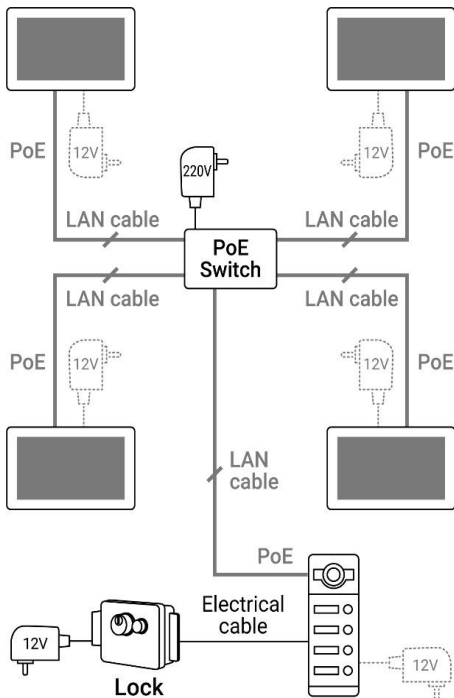

- Вбудована кольорова HD відеокамера
- Для використання у чотирьох квартирах / домівках
- Вологозахисний дизайн (IP65)
- Підсвітка до 3м
- Управління замком

Схема монтажу

Визовна панель		
Модель	MIP-300	
Версія	Silver 4B	
Артикул	1643	
Колір	Сріблястий	
Камера		
Матриця	1/3" CMOS	
Роздільна здатність	1.0Mp (1280x720@25)	
Режим День/Ніч	Auto	
Світлочутливість, люкс	0.5	
Стандарти відео	PAL	
Об'єктив		
Фокусна відстань, мм	1.9	
Діафрагма, F	1.4	
Кут огляду, °	Горизонтальний	110
	Вертикальний	83
Тип об'єктиву	Асферичний	-
	Сферичний	+
ІЧ підсвітка		
Дальність дії, м	3	
Кількість світлодіодів, шт.	6	
Кут освітлення, °	60	
Довжина хвиль, нм	850	
Контролер		
Кількість зчитувачів	-	
Стандарти ідентифікаторів	-	
Робоча частота, МГц	-	
Вбудована клавіатура	-	
Максимальна кількість користувачів	-	
Метод аутентифікації	-	
Мережа		
Мережевий інтерфейс	RJ-45 (10/100Base-T)	
Програма моніторингу	-	
Кількість незалежних користувачів	4	
Габарити		
Розміри, мм	210x116x32	
Маса, г	1100	
Загальні		
Живлення	DC 12V, A	0.2
	POE, Class/W	0/6
Кількість реле, шт.	1	
Тип реле	NO/NC	
Кнопки визову, шт.	4	
Матеріал корпусу пластик/метал	-/+	
Матеріал кронштейну пластик/метал	-/+	
Ступінь захисту IP	65	
Температурний режим, °C	-40 - +60	
Акcesуари	Кутовий кронштейн	-
	Піддашок	-
	Монтажний набір	+