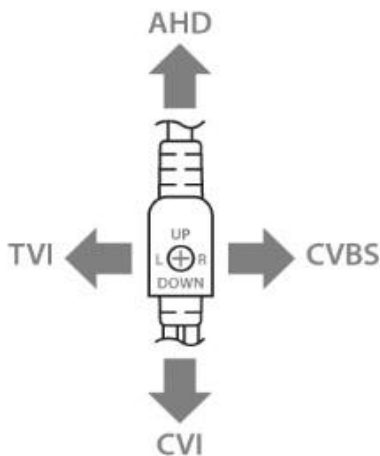

Выбор режимов работы

Для выбора режима работы необходимо произвести такие действия:

1. Перегрузите камеру (отключите питание, потом включите)
2. Зажмите кнопку джойстика в направлении выбранного режима на 5 секунд, согласно обозначенной выше схеме.

Камера AHD		
Модель	CDM-333H-IR	
Версия	FullHD 3.4	
Встроенное меню OSD	+	
Управление встроенным меню OSD	джойстик на шнуре	+
	UTC контроллер	-
Матрица		
Сенсор	1/2.8" Full HD Sony Ultra	
Размер пикселя, мкм	2.8x2.8	
Разрешение	PAL	AHD-H: 1920x1080@25к/с, TVI: 1920x1080@25 к/с, CVI: 1920x1080@25 к/с, Analog: 1300ТВЛ
	NTSC	AHD-H: 1920x1080@30к/с, TVI: 1920x1080@30к/с, CVI: 1920x1080@30к/с, Analog: 1300ТВЛ
Режим «День/Ночь»	Автоматический/Цветной/ Черно-белый	
Светочувствительность, Лк	0.01	
Функции обработки видео	AEC, AGS, AWB, BLC, HLC, OSD, PrivacyMasks	
Динамический диапазон WDR, дБ	72	
Соотношение сигнал/шум, дБ	48	
Видео выход	1Vpp, 75Ω	
Экспозиция, с	автоматическая	+
	ручная	1/50 – 1/10000, 1/60-1/10000
Объектив		
Фокусное расстояние, мм	2.8	
Диафрагма, F	1.4	
Угол обзора, °	горизонтальный	91
	вертикальный	75
Тип объектива	асферический	-
	сферический	+
Тип крепления объектива	M12	
Управление	-	
ИК подсветка		
Дальность действия, м	До 20	
Количество светодиодов, шт.	24	
Угол освещения, °	60	
Длина волн, нм	850	
ИК фильтр	Автоматический	
Габариты		
Размеры, мм	общая длина	69
	кожух	Ø94x69
	кронштейн	-
Масса, г	170	
Общие		
Питание	DC12V, A	0.4
Тревожные	входы	-
	выходы	-
Материал корпуса	Пластик	
Материал кронштейна	-	
Степень защиты IP	44	
Степень ударопрочности IK	-	
Температурный режим, °C	+10 - +50	
Гарантия, лет	3