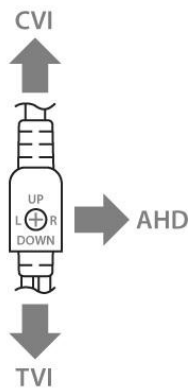

- AHD/TVI/CVI камера
- Разрешение 2.0 Мп
- ИК подсветка
- Степень защиты IP44
- 3 степени свободы
- OSD меню

Выбор режимов работы

Для выбора режима работы необходимо произвести такие действия:

1. Перезагрузите камеру (отключите питание, потом включите)
2. Зажмите кнопку джойстика в направлении выбранного режима на 5 секунд, согласно обозначенной выше схеме.

Камера AHD		
Модель	CDM-333H-IR	
Версия	FullHD 3.5	
Встроенное меню OSD	+	
Управление встроенным меню OSD	джойстик на шнуре	+
	UTC контроллер	-
Матрица		
Сенсор	1/2.8" Full HD Sony Ultra	
Размер пикселя, мкм	2.8x2.8	
Разрешение	PAL	AHD-H: 1920x1080@25к/с, TVI: 1920x1080@25 к/с, CVI: 1920x1080@25 к/с
	NTSC	AHD-H: 1920x1080@30к/с, TVI: 1920x1080@30к/с, CVI: 1920x1080@30к/с
Режим «День/Ночь»	Автоматический/Цветной/ Черно-белый	
Светочувствительность, Лк	0.01	
Функции обработки видео	AEC, AGS, AWB, BLC, HLC, OSD, PrivacyMasks	
Динамический диапазон WDR, дБ	72	
Соотношение сигнал/шум, дБ	48	
Видео выход	1Vpp, 75Ω	
Экспозиция, с	автоматическая	+
	ручная	1/50 – 1/10000, 1/60-1/10000
Объектив		
Фокусное расстояние, мм	2.8	
Диафрагма, F	1.4	
Угол обзора, °	горизонтальный	91
	вертикальный	75
Тип объектива	асферический	-
	сферический	+
Тип крепления объектива	M12	
Управление	-	
ИК подсветка		
Дальность действия, м	До 20	
Количество светодиодов, шт.	24	
Угол освещения, °	60	
Длина волн, нм	850	
ИК фильтр	Автоматический	
Габариты		
Размеры, мм	общая длина	69
	кожух	Ø94x69
	кронштейн	-
Масса, г	170	
Общие		
Питание	DC12V, A	0.4
Тревожные	входы	-
	выходы	-
Материал корпуса	Пластик	
Материал кронштейна	-	
Степень защиты IP	44	
Степень ударопрочности IK	-	
Температурный режим, °C	+10 - +50	
Гарантия, лет	3	