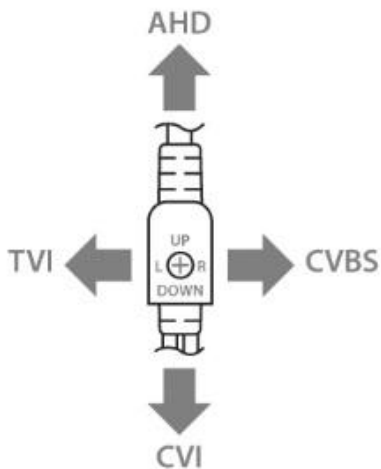

- Наружная AHD/TVI/CVI/CVBS камера
- Разрешение 2.0 Мп
- ИК подсветка
- Степень защиты IP44
- 3 степени свободы
- OSD меню

Выбор режимов работы

Для выбора режима работы необходимо произвести такие действия:

1. Перезагрузите камеру (отключите питание, потом включите)
2. Зажмите кнопку джойстика в направлении выбранного режима на 5 секунд, согласно обозначенной выше схеме.

Камера AHD		
Модель	CDM-333H-IR Metal	
Версия	FullHD 4.0	
Встроенное меню OSD	+	
Управление встроенным меню OSD	джойстик на шнуре	+
	UTC контроллер	-
Матрица		
Сенсор	1/2.8" Full HD JPS	
Размер пикселя, мкм	2.8x2.8	
Разрешение	PAL	AHD-H: 1920x1080@25к/с, TVI: 1920x1080@25 к/с, CVI: 1920x1080@25 к/с, Analog: 1300ТВЛ
	NTSC	AHD-H: 1920x1080@30к/с, TVI: 1920x1080@30к/с, CVI: 1920x1080@30к/с, Analog: 1300ТВЛ
Режим «День/Ночь»	Автоматический/Цветной/ Черно-белый	
Светочувствительность, Лк	0.01	
Функции обработки видео	AEC, AGS, AWB, BLC, HLC, OSD, PrivacyMasks	
Динамический диапазон WDR, дБ	72	
Соотношение сигнал/шум, дБ	48	
Видео выход	1Vpp, 75Ω	
Экспозиция, с	автоматическая	+
	ручная	1/50 – 1/10000, 1/60-1/10000
Объектив		
Фокусное расстояние, мм	3.6	
Диафрагма, F	1.4	
Угол обзора, °	горизонтальный	77
	вертикальный	61
Тип объектива	асферический	-
	сферический	+
Тип крепления объектива	M12	
Управление	-	
ИК подсветка		
Дальность действия, м	До 10	
Количество светодиодов, шт.	12	
Угол освещения, °	60	
Длина волн, нм	850	
ИК фильтр	Автоматический	
Габариты		
Размеры, мм	общая длина	60
	кожух	Ø60x57
	кронштейн	-
Масса, г	170	
Общие		
Питание	DC12V, A	0.4
Тревожные	входы	-
	выходы	-
Материал корпуса	Металл	
Материал кронштейна	-	
Степень защиты IP	44	
Степень ударопрочности IK	-	
Температурный режим, °C	+10 - +50	
Гарантия, лет	3	