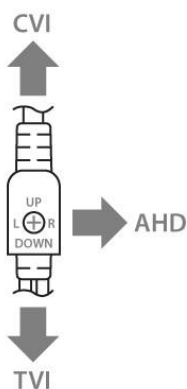

Выбор режимов работы

Для выбора режима работы необходимо произвести такие действия:

1. Перезагрузите камеру (отключите питание, потом включите)
2. Зажмите кнопку джойстика в направлении выбранного режима на 5 секунд, согласно обозначенной выше схеме.

Камера AHD		
Модель	CDM-333H-IR Metal	
Версия	FullHD 4.2	
Встроенное меню OSD	+	
Управление встроенным меню OSD	джойстик на шнуре	+
	UTC контроллер	-
Матрица		
Сенсор	1/2.8" Full HD Sony Ultra	
Размер пикселя, мкм	2.8x2.8	
Разрешение	PAL	AHD-H: 1920x1080@25к/с, TVI: 1920x1080@25 к/с, CVI: 1920x1080@25 к/с
	NTSC	AHD-H: 1920x1080@30к/с, TVI: 1920x1080@30к/с, CVI: 1920x1080@30к/с
Режим «День/Ночь»	Автоматический/Цветной/ Черно-белый	
Светочувствительность, Лк	0.01	
Функции обработки видео	AEC, AGS, AWB, BLC, HLC, OSD, PrivacyMasks	
Динамический диапазон WDR, дБ	72	
Соотношение сигнал/шум, дБ	48	
Видео выход	1Vpp, 75Ω	
Экспозиция, с	автоматическая	+
	ручная	1/50 – 1/10000, 1/60-1/10000
Объектив		
Фокусное расстояние, мм	2.8	
Диафрагма, F	1.4	
Угол обзора, °	горизонтальный	91
	вертикальный	75
Тип объектива	асферический	-
	сферический	+
Тип крепления объектива	M12	
Управление	-	
ИК подсветка		
Дальность действия, м	До 10	
Количество светодиодов, шт.	12	
Угол освещения, °	60	
Длина волн, нм	850	
ИК фильтр	Автоматический	
Габариты		
Размеры, мм	общая длина	60
	кожух	Ø60x57
	кронштейн	-
Масса, г	170	
Общие		
Питание	DC12V, A	0.4
Тревожные	входы	-
	выходы	-
Материал корпуса	Металл	
Материал кронштейна	-	
Степень защиты IP	66	
Степень ударопрочности IK	-	
Температурный режим, °C	-40 - +60	
Гарантия, лет	3