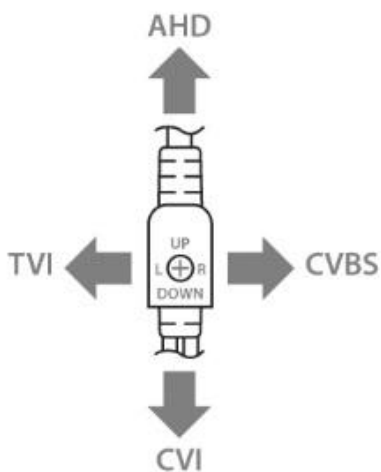

- Наружная AHD/TVI/CVI/CVBS камера
- Разрешение 2.0 Мп
- ИК подсветка
- Степень защиты IP66
- 3 степени свободы
- OSD меню

Выбор режимов работы

Для выбора режима работы необходимо произвести такие действия:

1. Перезагрузите камеру (отключите питание, потом включите)
2. Зажмите кнопку джойстика в направлении выбранного режима на 5 секунд, согласно обозначенной выше схеме.

Камера AHD		
Модель	CDM-333H-IR Metal	
Версия	FullHD 4.1	
Встроенное меню OSD	+	
Управление встроенным меню OSD	джойстик на шнуре	+
	UTC контроллер	-
Матрица		
Сенсор	1/2.8" Full HD Sony Ultra	
Размер пикселя, мкм	2.8x2.8	
Разрешение	PAL	AHD-H: 1920x1080@25к/с, TVI: 1920x1080@25 к/с, CVI: 1920x1080@25 к/с, Analog: 1300ТВЛ
	NTSC	AHD-H: 1920x1080@30к/с, TVI: 1920x1080@30к/с, CVI: 1920x1080@30к/с, Analog: 1300ТВЛ
Режим «День/Ночь»	Автоматический/Цветной/ Черно-белый	
Светочувствительность, Лк	0.01	
Функции обработки видео	AEC, AGS, AWB, BLC, HLC, OSD, PrivacyMasks	
Динамический диапазон WDR, дБ	72	
Соотношение сигнал/шум, дБ	48	
Видео выход	1Vpp, 75Ω	
Экспозиция, с	автоматическая	+
	ручная	1/50 – 1/10000, 1/60-1/10000
Объектив		
Фокусное расстояние, мм	2.8	
Диафрагма, F	1.4	
Угол обзора, °	горизонтальный	91
	вертикальный	75
Тип объектива	асферический	-
	сферический	+
Тип крепления объектива	M12	
Управление	-	
ИК подсветка		
Дальность действия, м	До 10	
Количество светодиодов, шт.	12	
Угол освещения, °	60	
Длина волн, нм	850	
ИК фильтр	Автоматический	
Габариты		
Размеры, мм	общая длина	60
	кожух	Ø60x57
	кронштейн	-
Масса, г	170	
Общие		
Питание	DC12V, A	0.4
Тревожные	входы	-
	выходы	-
Материал корпуса	Металл	
Материал кронштейна	-	
Степень защиты IP	66	
Степень ударопрочности IK	-	
Температурный режим, °C	-40 - +60	
Гарантия, лет	3	