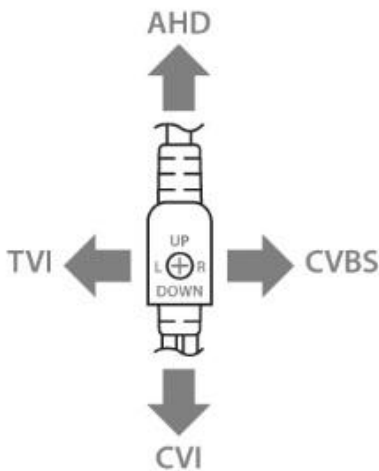

- Купольная AHD/TVI/CVI/CVBS камера
- Разрешение 1.3 Мп
- ИК подсветка
- Степень защиты IP55
- 3 степени свободы
- OSD меню

Выбор режимов работы

Для выбора режима работы необходимо произвести такие действия:

1. Перезагрузите камеру (отключите питание, потом включите)
2. Зажмите кнопку джойстика в направлении выбранного режима на 5 секунд, согласно обозначенной выше схеме.

Камера AHD		
Модель		CDM-VF37H-IR
Версия		HD 3.3
Встроенное меню OSD		+
Управление встроенным меню OSD	джойстик на шнуре	+
	UTC контроллер	-
Матрица		
Сенсор		1/3" JPS
Размер пикселя, мкм		3.75x3.75
Разрешение	PAL	AHD-M: 1280x720@25к/с, TVI: 1280x720@25к/с, CVI: 1280x720@25к/с, Аналог: 1000ТВЛ
	NTSC	AHD-M: 1280x720@30к/с, TVI: 1280x720@30к/с, CVI: 1280x720@30к/с, Аналог: 1000ТВЛ
Режим «День/Ночь»		Автоматический/Цветной/ Черно-белый
Светочувствительность, Лк		0,01
Функции обработки видео		AEC, AGS, AWB, BLC, HLC, OSD, PrivacyMasks
Динамический диапазон WDR, дБ		69
Соотношение сигнал/шум, дБ		44
Видео выход		1Vpp, 75Ω
Экспозиция, с	автоматическая	+
	ручная	1/50 – 1/10000, 1/60-1/10000
Объектив		
Фокусное расстояние, мм		2.8-12
Диафрагма, F		1.4
Угол обзора, °	горизонтальный	81 – 23
	вертикальный	65 – 17
Тип объектива	асферический	-
	сферический	+
Тип крепления объектива		M12
Управление		Ручное
ИК подсветка		
Дальность действия, м		До 30
Количество светодиодов, шт.		36
Угол освещения, °		60
Длина волн, нм		850
ИК фильтр		Автоматический
Габариты		
Размеры, мм	общая длина	93
	кожух	Ø120x93
	кронштейн	-
Масса, г		600
Общие		
Питание		DC12V, A 0.5
Тревожные	входы	-
	выходы	-
Материал корпуса		Металл
Материал кронштейна		-
Степень защиты IP		55
Степень ударопрочности IK		-
Температурный режим, °C		-20 - +50
Гарантия, лет		3