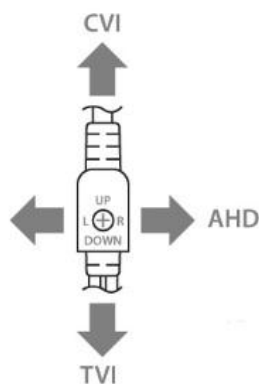

- AHD/TVI/CVI камера
- Разрешение 2.0 Мп
- ИК подсветка
- Степень защиты IP66
- 3 степени свободы
- OSD меню

### Выбор режимов работы

Для выбора режима работы необходимо произвести такие действия:

1. Перезагрузите камеру (отключите питание, потом включите)
2. Зажмите кнопку джойстика в направлении выбранного режима на 5 секунд, согласно обозначенной выше схеме.

Камера AHD		
Модель	CDM-VF37H-IR	
Версия	FullHD 3.6	
Встроенное меню OSD	+	
Управление встроенным меню OSD	джойстик на шнуре	+
	UTC контроллер	-
Матрица		
Сенсор	1/2.8" Sony Full HD	
Размер пикселя, мкм	2.8x2.8	
Разрешение	PAL	AHD-H: 1920x1080@25к/с, TVI: 1920x1080@25 к/с, CVI: 1920x1080@25 к/с
	NTSC	AHD-H: 1920x1080@30к/с, TVI: 1920x1080@30к/с, CVI: 1920x1080@30к/с
Режим «День/Ночь»	Автоматический/Цветной/ Черно-белый	
Светочувствительность, Лк	0,01	
Функции обработки видео	AEC, AGS, AWB, BLC, HLC, OSD, PrivacyMasks	
Динамический диапазон WDR, дБ	72	
Соотношение сигнал/шум, дБ	48	
Видео выход	1Vpp, 75Ω	
Экспозиция, с	автоматическая	+
	ручная	1/50 – 1/10000, 1/60-1/10000
Объектив		
Фокусное расстояние, мм	2.8-12	
Диафрагма, F	1.4	
Угол обзора, °	горизонтальный	91 – 27
	вертикальный	75 – 20
Тип объектива	асферический	-
	сферический	+
Тип крепления объектива	M12	
Управление	Ручное	
ИК подсветка		
Дальность действия, м	До 30	
Количество светодиодов, шт.	36	
Угол освещения, °	60	
Длина волн, нм	850	
ИК фильтр	Автоматический	
Габариты		
Размеры, мм	общая длина	93
	кожух	Ø120x93
	кронштейн	-
Масса, г	600	
Общие		
Питание	DC12V, A	0.5
Тревожные	входы	-
	выходы	-
Материал корпуса	Металл	
Материал кронштейна	-	
Степень защиты IP	66	
Степень ударопрочности IK	-	
Температурный режим, °C	-40 - +60	
Гарантия, лет	3	