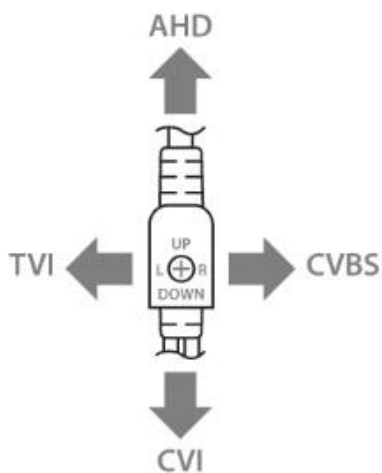

- Наружная AHD/TVI/CVI/CVBS камера
- Разрешение 1.0 Мп
- ИК подсветка
- Всепогодный корпус
- Степень защиты IP66
- 3 степени свободы
- OSD меню

Выбор режимов работы

Для выбора режима работы необходимо произвести такие действия:

1. Перезагрузите камеру (отключите питание, потом включите)
2. Обратите внимание на картинку выше и запомните направление нужного режима работы
3. Жмите кнопку джойстика в направлении выбранного режима на 5 секунд

Камера AHD		
Модель	COD-331S	
Версия	HD 3.1	
Встроенное меню OSD	+	
Управление встроенным меню OSD	джойстик на шнуре	+
	UTC контроллер	-
Матрица		
Сенсор	1/4" SOI	
Размер пикселя, мкм	3.0x3.0	
Разрешение	PAL	AHD-M: 1280x720@25к/с, TVI: 1280x720@25к/с, CVI: 1280x720@25к/с, Аналог: 1000ТВЛ
	NTSC	AHD-M: 1280x720@30к/с, TVI: 1280x720@30к/с, CVI: 1280x720@30к/с, Аналог: 1000ТВЛ
Режим «День/Ночь»	Автоматический/Цветной/Черно-белый	
Светочувствительность, Lux	0,01	
Функции обработки видео	AEC, AGS, AWB, ABF, ABL, OSD, PrivacyMasks	
Динамический диапазон WDR, dB	69	
Соотношение сигнал/шум, dB	46	
Видео выход	1Vpp, 75Ω	
Экспозиция, с	автоматическая	+
	ручная	1/50 – 1/1000000, 1/30-1/60000
Объектив		
Фокусное расстояние, мм	3.6	
Диафрагма, F	1.4	
Угол обзора, °	горизонтальный	49
	вертикальный	33
Тип объектива	асферический	-
	сферический	+
Тип крепления объектива	M12	
Управление	-	
ИК подсветка		
Дальность действия, м	До 25	
Количество светодиодов, шт.	24	
Угол освещения, °	60	
Длина волн, нм	850	
ИК фильтр	Автоматический	
Габариты		
Размеры, мм	общая длина	160
	кожух	Ø62x90
	кронштейн	Ø65x55
Масса, г	300	
Общие		
Питание	DC12V, А	0.4
Тревожные	входы	-
	выходы	-
Материал корпуса	Металл	
Материал кронштейна	Металл	
Степень защиты IP	66	
Степень ударопрочности IK	-	
Температурный режим, °C	-40 - +60	
Гарантия, лет	3	