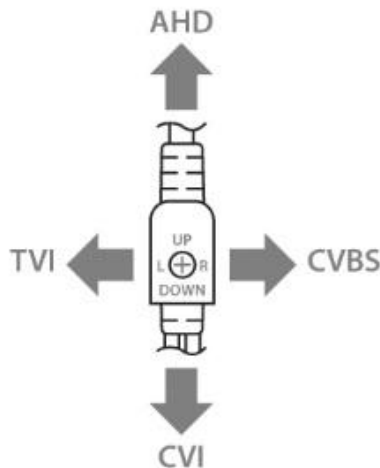

Выбор режимов работы

Для выбора режима работы необходимо произвести такие действия:

1. Перезагрузите камеру (отключите питание, потом включите)
2. Зажмите кнопку джойстика в направлении выбранного режима на 5 секунд, согласно обозначенной выше схеме.

Камера AHD		
Модель	COD-331S	
Версия	HD 3.4	
Встроенное меню OSD	+	
Управление встроенным меню OSD	джойстик на шнуре	+
	UTC контроллер	-
Матрица		
Сенсор	1/4" SOI	
Размер пикселя, мкм	3.0x3.0	
Разрешение	PAL	AHD-M: 1280x720@25к/с, TVI: 1280x720@25к/с, CVI: 1280x720@25к/с, Аналог: 1000ТВЛ
	NTSC	AHD-M: 1280x720@30к/с, TVI: 1280x720@30к/с, CVI: 1280x720@30к/с, Аналог: 1000ТВЛ
Режим «День/Ночь»	Автоматический/Цветной/ Черно-белый	
Светочувствительность, Lux	0,01	
Функции обработки видео	AEC, AGS, AWB, BLC, HLC, OSD, PrivacyMasks	
Динамический диапазон WDR, dB	69	
Соотношение сигнал/шум, dB	46	
Видео выход	1Vpp, 75Ω	
Экспозиция, с	автоматическая	+
	ручная	1/50 – 1/10000, 1/60-1/10000
Объектив		
Фокусное расстояние, мм	2.8	
Диафрагма, F	1.4	
Угол обзора, °	горизонтальный	59
	вертикальный	46
Тип объектива	асферический	-
	сферический	+
Тип крепления объектива	M12	
Управление	-	
ИК подсветка		
Дальность действия, м	До 25	
Количество светодиодов, шт.	24	
Угол освещения, °	60	
Длина волн, нм	850	
ИК фильтр	Автоматический	
Габариты		
Размеры, мм	общая длина	160
	кожух	Ø62x90
	кронштейн	Ø65x55
Масса, г	300	
Общие		
Питание	DC12V, A	0.4
Тревожные	входы	-
	выходы	-
Материал корпуса	Металл	
Материал кронштейна	Металл	
Степень защиты IP	66	
Степень ударопрочности IK	-	
Температурный режим, °C	-40 - +60	
Гарантия, лет	3