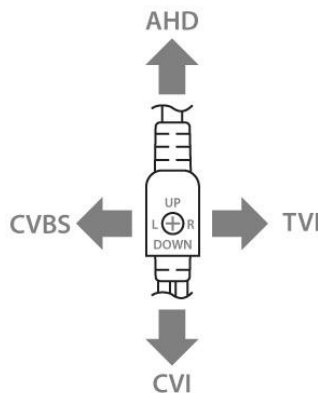

- Наружная AHD/TVI/CVI/CVBS камера
- Разрешение 1.0 Мп
- SMD ИК подсветка
- Всепогодный корпус
- Степень защиты IP66
- 3 степени свободы
- OSD меню

Выбор режимов работы

Для выбора режима работы необходимо произвести такие действия:

1. Перезагрузите камеру (отключите питание, потом включите)
2. Зажмите кнопку джойстика в направлении выбранного режима на 5 секунд, согласно обозначенной выше схеме.

Камера AHD		
Модель		COD-331S
Версия		HD 3.5
Встроенное меню OSD		+
Управление встроенным меню OSD	джойстик на шнуре	+
	UTC контроллер	-
Матрица		
Сенсор		1/4" SOI
Размер пикселя, мкм		3.0x3.0
Разрешение	PAL	AHD-M: 1280x720@25к/с, TVI: 1280x720@25к/с, CVI: 1280x720@25к/с, Аналог: 1000ТВЛ
	NTSC	AHD-M: 1280x720@30к/с, TVI: 1280x720@30к/с, CVI: 1280x720@30к/с, Аналог: 1000ТВЛ
Режим «День/Ночь»		Автоматический/Цветной/ Черно-белый
Светочувствительность, Lux		0,01
Функции обработки видео		AEC, AGS, AWB, BLC, HLC, OSD, PrivacyMasks
Динамический диапазон WDR, dB		69
Соотношение сигнал/шум, dB		46
Видео выход		1Vpp, 75Ω
Экспозиция, с	автоматическая	+
	ручная	1/50 – 1/10000, 1/60-1/10000
Объектив		
Фокусное расстояние, мм		2.8
Диафрагма, F		1.4
Угол обзора, °	горизонтальный	59
	вертикальный	46
Тип объектива	асферический	-
	сферический	+
Тип крепления объектива		M12
Управление		-
ИК подсветка		
Дальность действия, м		До 25
Количество светодиодов, шт.		18, SMD
Угол освещения, °		60
Длина волн, нм		850
ИК фильтр		Автоматический
Габариты		
Размеры, мм	общая длина	160
	кожух	Ø62x90
	кронштейн	Ø65x55
Масса, г		300
Общие		
Питание		DC12V, A 0.4
Тревожные	входы	-
	выходы	-
Материал корпуса		Металл
Материал кронштейна		Металл
Степень защиты IP		66
Степень ударопрочности ИК		-
Температурный режим, °C		-40 - +60
Гарантия, лет		3