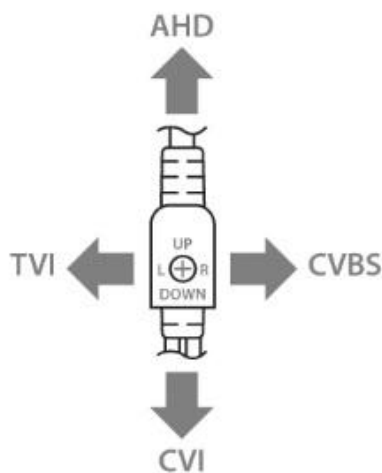

- Наружная АHD/TVI/CVI/CVBS камера
- Разрешение 2.0 Мп
- Варифокальный объектив
- ИК подсветка
- Всепогодный корпус
- Степень защиты IP66
- 3 степени свободы
- OSD меню

Выбор режимов работы

Для выбора режима работы необходимо произвести такие действия:

1. Перезагрузите камеру (отключите питание, потом включите)
2. Зажмите кнопку джойстика в направлении выбранного режима на 5 секунд, согласно обозначенной выше схеме.

Камера АHD		
Модель	COD-VF3CH	
Версия	FullHD 3.4	
Встроенное меню OSD	+	
Управление встроенным меню OSD	джойстик на шнуре	+
	UTC контроллер	-
Матрица		
Сенсор	1/2.8" Full HD Sony Ultra	
Размер пикселя, мкм	2.8x2.8	
Разрешение	PAL	AHD-H: 1920x1080@25к/с, TVI: 1920x1080@25 к/с, CVI: 1920x1080@25 к/с, Analog: 1300ТВЛ
	NTSC	AHD-H: 1920x1080@30к/с, TVI: 1920x1080@30к/с, CVI: 1920x1080@30к/с, Analog: 1300ТВЛ
Режим «День/Ночь»	Автоматический/Цветной/Черно-белый	
Светочувствительность, Лк	0.01	
Функции обработки видео	AEC, AGS, AWB, BLC, HLC, OSD, PrivacyMasks	
Динамический диапазон WDR, дБ	72	
Соотношение сигнал/шум, дБ	48	
Видео выход	система	PAL/NTSC
	выход	1Vpp, 75Ω
Экспозиция, с	автоматическая	+
	ручная	1/50 – 1/10000, 1/60-1/10000
Объектив		
Фокусное расстояние, мм	2.8-12	
Диафрагма, F	1.4	
Угол обзора, °	горизонтальный	91 – 27
	вертикальный	75 – 20
Тип объектива	асферический	-
	сферический	+
Тип крепления объектива	M12	
Управление	Ручное	
ИК подсветка		
Дальность действия, м	До 40	
Количество светодиодов, шт.	42	
Угол освещения, °	60	
Длина волн, нм	850	
ИК фильтр	Автоматический	
Габариты		
Размеры, мм	общая длина	280.5
	кожух	Ø84x128
	кронштейн	Ø84x152.5
Масса, г	750	
Общие		
Питание	DC12V, А	0.5
Тревожные	входы	-
	выходы	-
Материал корпуса	Металл	
Материал кронштейна	Металл	
Степень защиты IP	66	
Степень ударопрочности ИК	-	
Температурный режим, °С	-40 - +60	
Гарантия, лет	3	