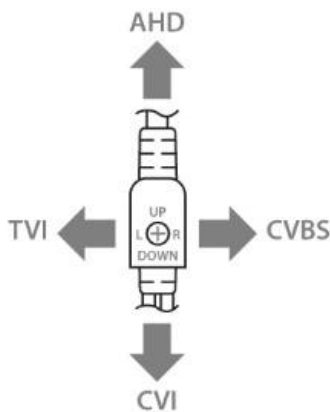

- Наружная АНД/TVI/CVI/CVBS камера
- Разрешение 2.0 Мп
- Варифокальный объектив
- ИК подсветка
- Всепогодный корпус
- Степень защиты IP66
- 3 степени свободы
- OSD меню

Выбор режимов работы

Для выбора режима работы необходимо произвести такие действия:

1. Перезагрузите камеру (отключите питание, потом включите)
2. Зажмите кнопку джойстика в направлении выбранного режима на 5 секунд, согласно обозначенной выше схеме.

Камера АНД		
Модель	COD-VF4HQ	
Версия	FullHD 1.0	
Встроенное меню OSD	+	
Управление встроенным меню OSD	джойстик на шнуре	+
	UTC контроллер	-
Матрица		
Сенсор	1/2.8" Full HD Sony Ultra	
Размер пикселя, мкм	2.8x2.8	
Разрешение	PAL	АНД-Н: 1920x1080@25к/с, TVI: 1920x1080@25 к/с, CVI: 1920x1080@25 к/с, Analog: 1300ТВЛ
	NTSC	АНД-Н: 1920x1080@30к/с, TVI: 1920x1080@30к/с, CVI: 1920x1080@30к/с, Analog: 1300ТВЛ
Режим «День/Ночь»	Автоматический/Цветной/Черно-белый	
Светочувствительность, Lux	0.01	
Функции обработки видео	AEC, AGS, AWB, BLC, HLC, OSD, PrivacyMasks	
Динамический диапазон WDR, dB	72	
Соотношение сигнал/шум, dB	48	
Видео выход	1Vpp, 75Ω	
Экспозиция, с	автоматическая	+
	ручная	1/50 – 1/10000, 1/60-1/10000
Объектив		
Фокусное расстояние, мм	6-22	
Диафрагма, F	1.4	
Угол обзора, °	горизонтальный	51 – 16,2
	вертикальный	39 – 12,2
Тип объектива	асферический	-
	сферический	+
Тип крепления объектива	M12	
Управление	Ручное	
ИК подсветка		
Дальность действия, м	До 60	
Количество светодиодов, шт.	10, светодиодный массив	
Угол освещения, °	60	
Длина волн, нм	850	
ИК фильтр	Автоматический	
Габариты		
Размеры, мм	общая длина	280.5
	кожух	Ø84x128
	кронштейн	Ø84x152.5
Масса, г	750	
Общие		
Питание	DC12V, A	0.8
Тревожные	входы	-
	выходы	-
Материал корпуса	Металл	
Материал кронштейна	Металл	
Степень защиты IP	66	
Степень ударопрочности IK	-	
Температурный режим, °C	-40 - +60	
Гарантия, лет	3	