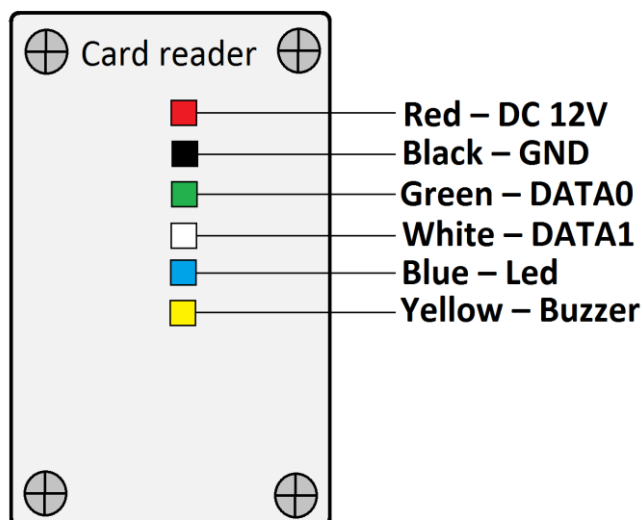

- Клавиатура и считыватель в одном корпусе
- Подсветка клавиатуры
- Рабочая частота: 125 КГц
- Идентификаторы : EM-Marin
- Дальность считывания: до 100 мм
- Выходной интерфейс: Wiegand 26

Считыватель	
Модель	PAR-EK3
Версия	Gray
Выходной интерфейс	Wiegand 26
Поддерживаемые стандарты идентификаторов	EM-Marin
Рабочая частота	125 КГц
Способ монтажа	Накладной
Интерфейс	
Дальность считывания, мм	До 100
Время считывания, карт/с	2
Световая индикация	Трехцветная (красный, зеленый, желтый)
Звуковая индикация	+
Средняя наработка на отказ, часов	Не менее 10000
Дополнительные функции	-
Габариты	
Размеры, мм	108x88x32
Масса, г	150
Общие	
Питание	DC 12В/200мА
Материал корпуса	Пластик
Цвет корпуса	Серый
Степень защиты IP	66
Степень ударопрочности IK	-
Температурный режим, °С	-30 - +50
Гарантия, лет	3

Схема подключения:

*Примечание: цветовая маркировка проводов может отличаться от указанной на схеме. Пожалуйста, следите за совпадением кодовой маркировки для корректного подключения устройства