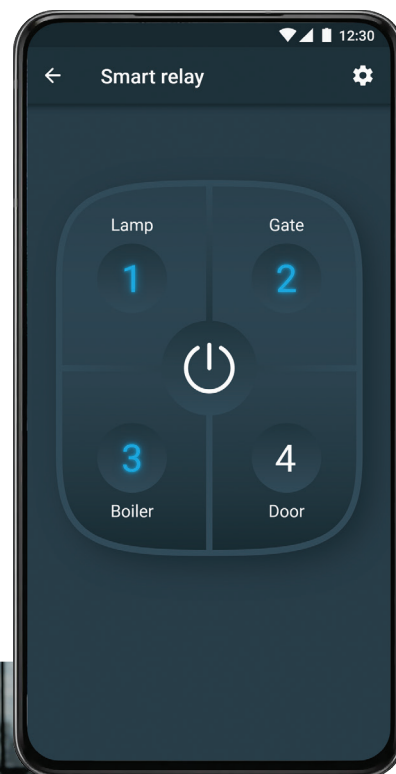

MUNKAMÓDOK

Behúzó mód zárokhoz

Önzáró üzemmód háztartási készülékekhez

Önzáró üzemmód világításhoz és elektromos készülékekhez

Interlock mód kapukhoz

Interlock mód vagy automatikus kapuk

Interlock mód "Átjáró" bejáratokhoz

IMPULZUSKAPCSOLÁSI ÜZEMMÓD