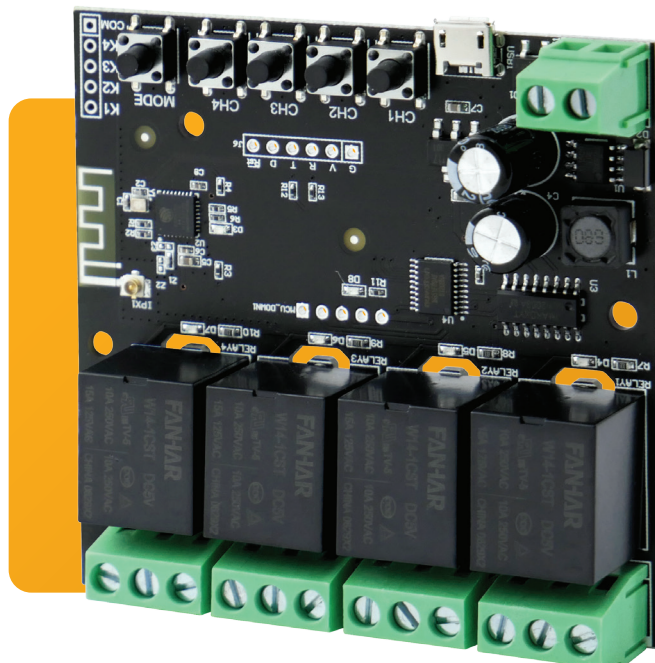

### CSENGŐ

az MBD-100 vezeték nélküli kapucsenegőhöz

Tápellátás USB -n keresztül. Vezeték nélküli csatlakozás az MBD-100-hoz.

**A KÉSZLET TARTALMA:** Eszköz • Konzol • USB tápkábel az ajtócsengő akkumulátorának feltöltéséhez • Szerelőkészlet

\* A készlet nem tartalmazza a Micro SD kártyát, a tápegységet és a csipogót a vezeték nélküli kaputelefonhoz MBD-100.

# MSR12-4

Az intelligens Wi-Fi relének köszönhetően nemcsak a hozzáférési pontokat láthatja, hanem vezérelheti is.

Ez az eszköz bármilyen tárgyat intelligens otthonná alakít, vezérléssel a **Partizan mobilalkalmazáson** keresztül – egyszerű és modern!

A Myers MSR12-4 lehetővé teszi az alábbiak vezérlését: elektromágneses és elektromechanikus zárok, háztartási készülékek és világítóberendezések, tolókapuk és korlátok.

Wi-Fi kapcsolat

4 független relé

Csatlakoztatható egy hordozható töltőhöz